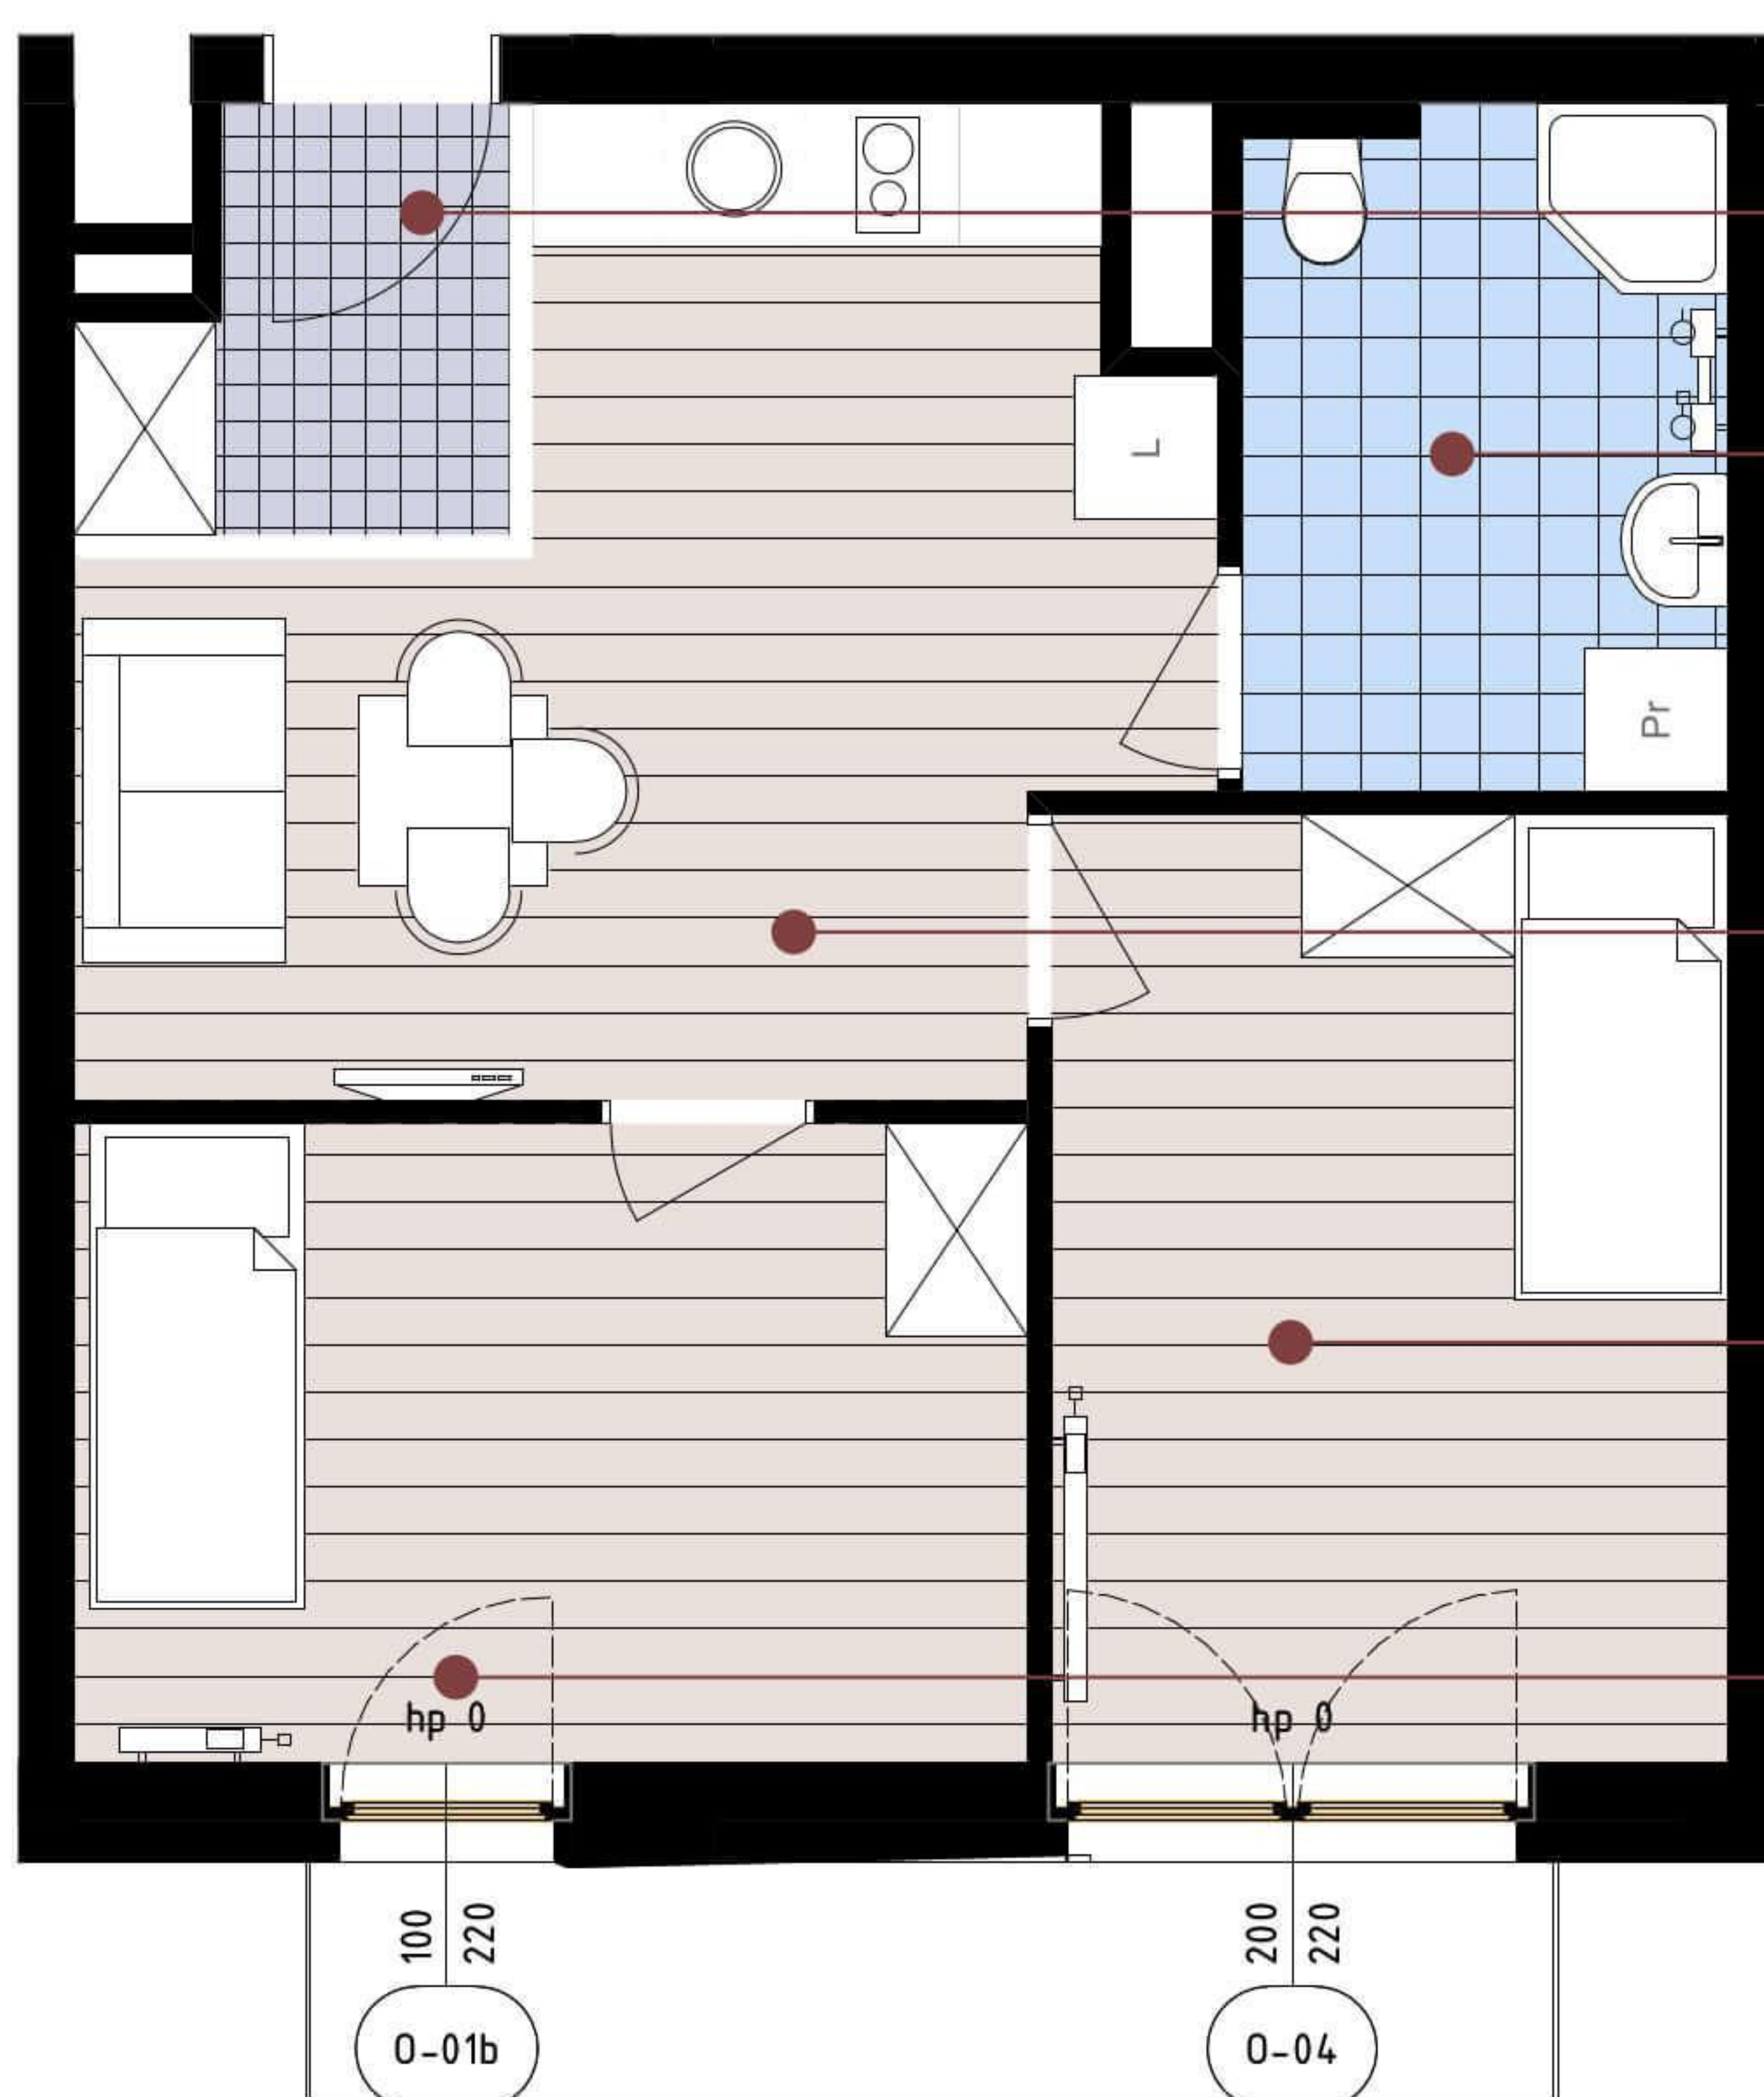

16.10.2019r.

**OSIEDLE BATOREGO POZNAŃ, OPIEŃSKIEGO 12**

schemat budynku

mieszkanie trzypokojowe

**1.5**

**POWIERZCHNIA BALKONU**

5,2m<sup>2</sup>

Korytarz  
2,77 m<sup>2</sup>

Łazienka  
6,02 m<sup>2</sup>

Pokój dzienny  
z aneksem  
kuchennym  
15,12 m<sup>2</sup>

Sypialnia 1  
11,52 m<sup>2</sup>

Sypialnia 2  
10,94 m<sup>2</sup>

**POWIERZCHNIA MIESZKANIA**

**~46,37 m<sup>2</sup>**

Powyższe rysunki przedstawiają przykładową aranżację. Zastrzegamy sobie prawo wprowadzania zmian.