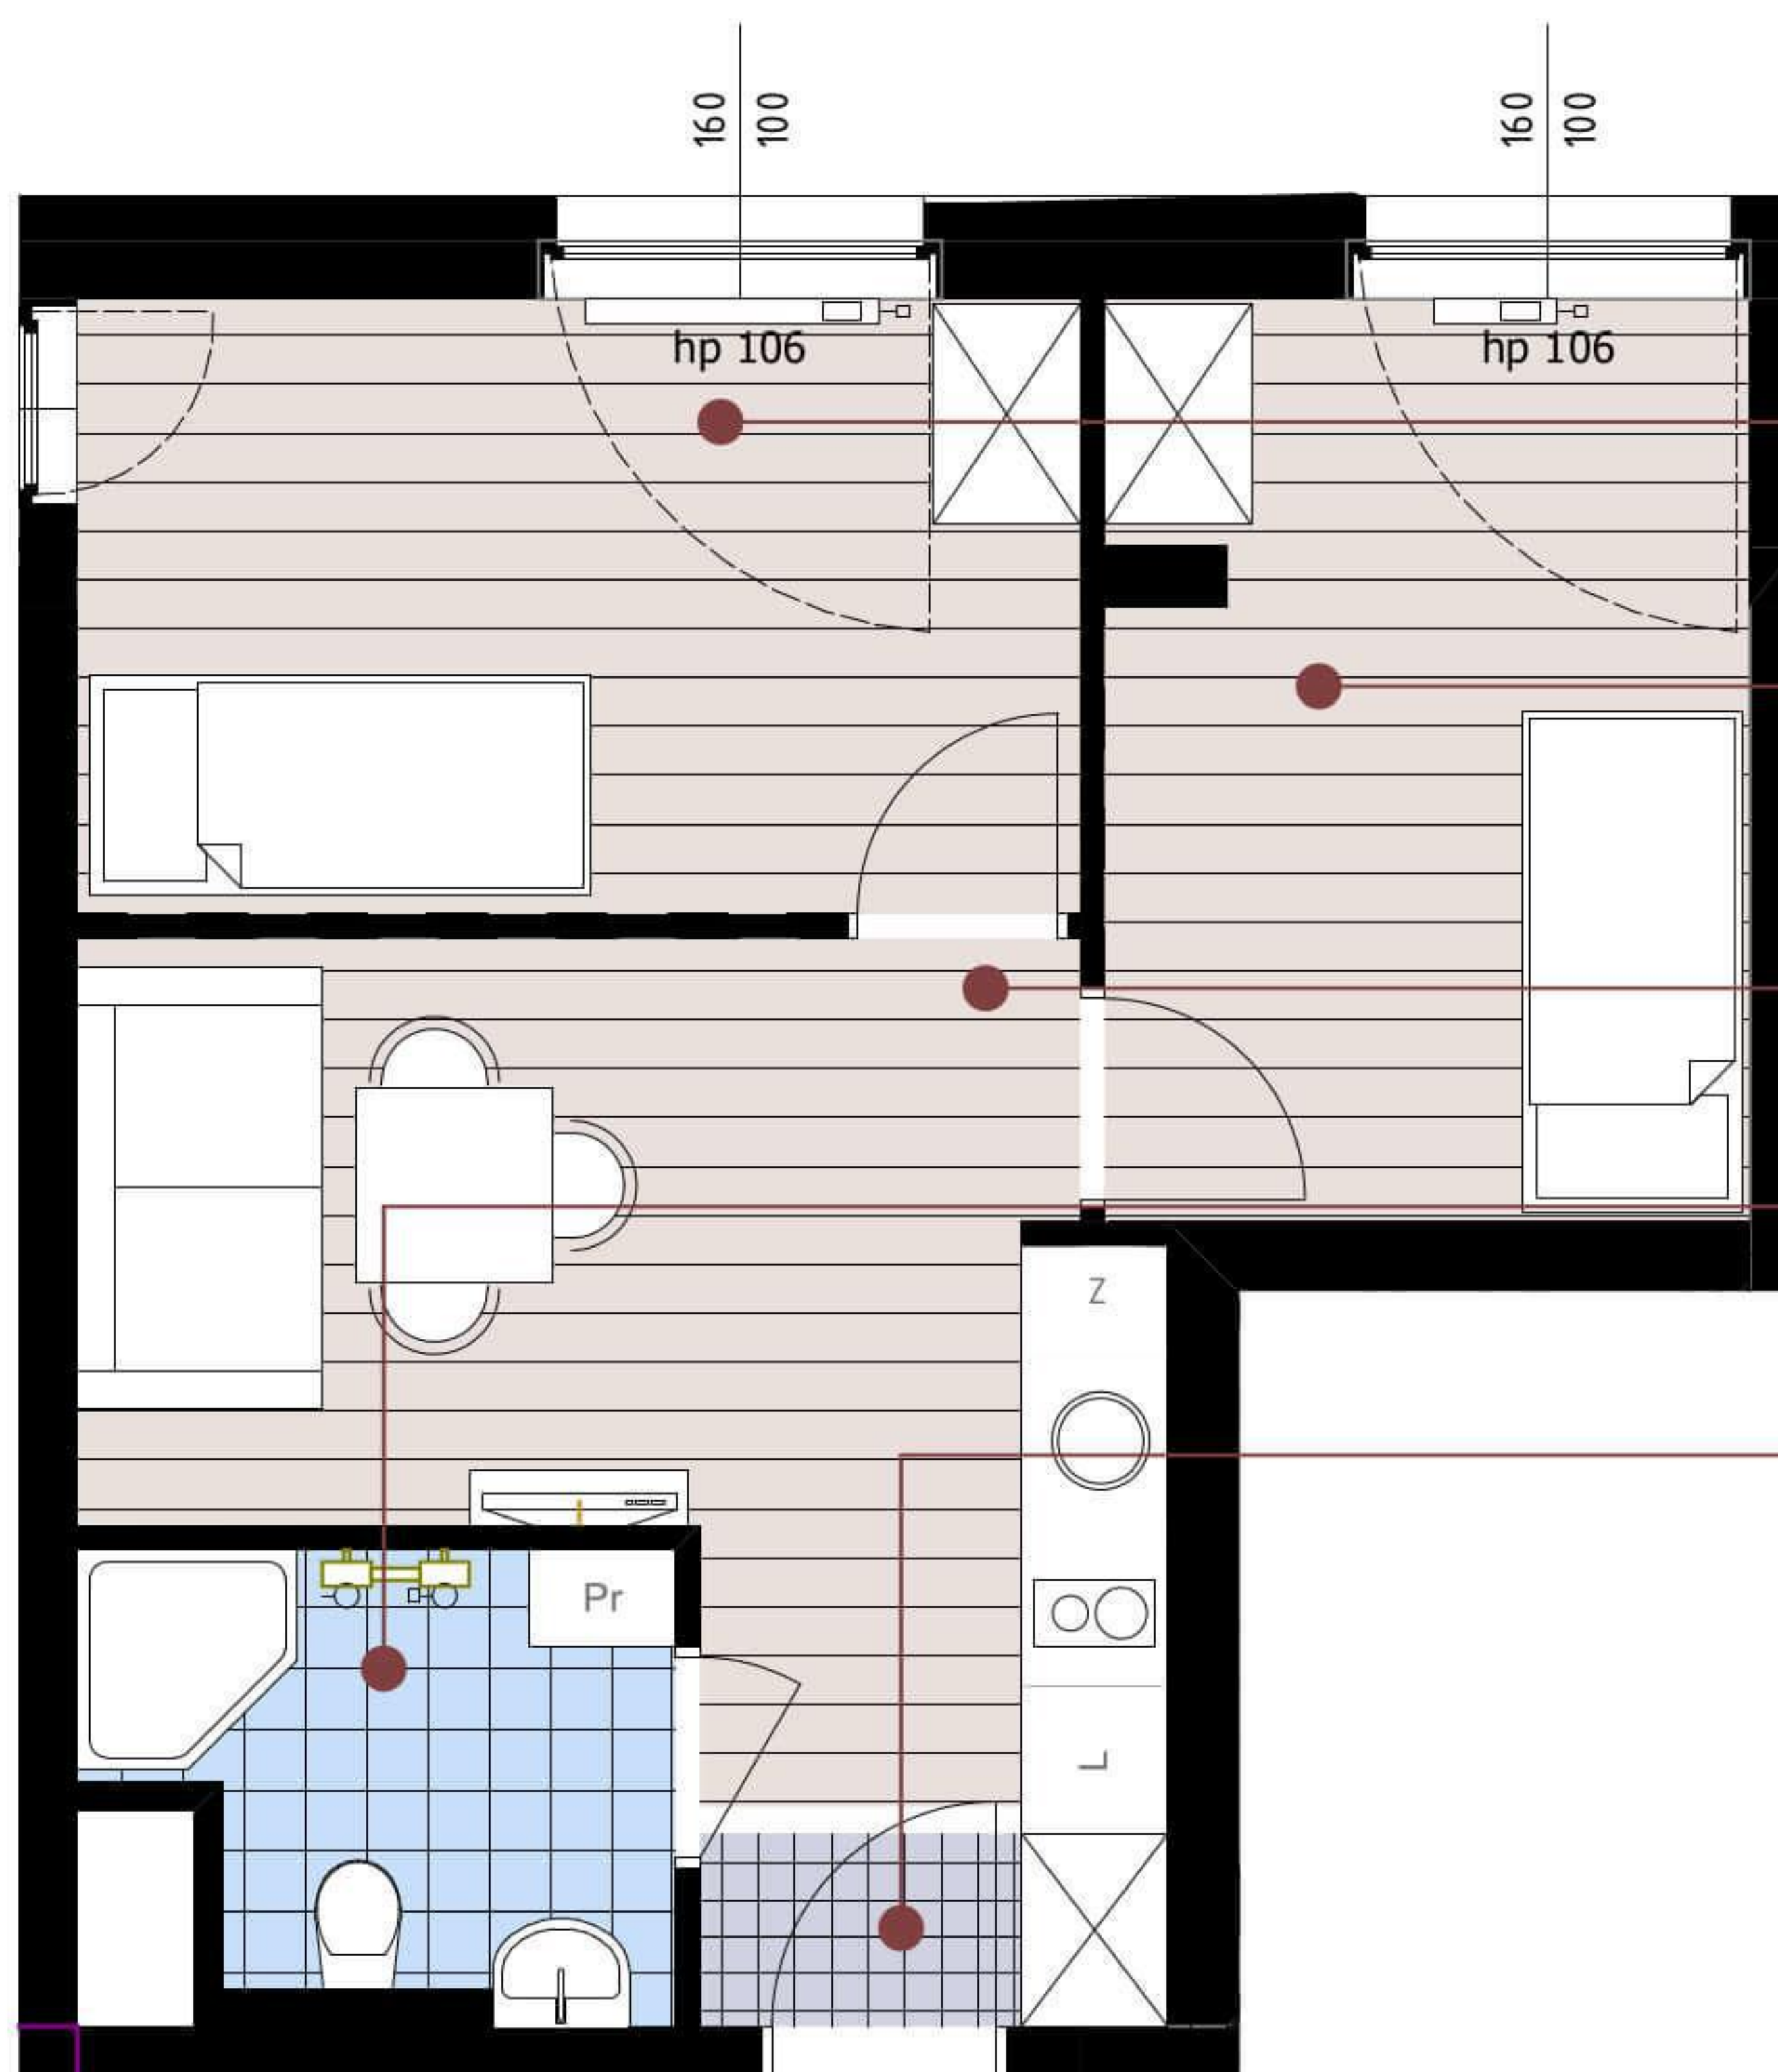

10.09.2019

OSIEDLE BATOREGO POZNAŃ, OPIEŃSKIEGO 12

schemat budynku

mieszkanie dwupokojowe

1.8

Sypialnia 1
10,45 m²

Sypialnia 2
9,98 m²

Pokój dzienny
z aneksem
12,58 m²

Łazienka
4,31 m²

Korytarz
1,66 m²

POWIERZCHNIA MIESZKANIA

~39 m²

Powyższe rysunki przedstawiają przykładową aranżację. Zastrzegamy sobie prawo wprowadzania zmian.