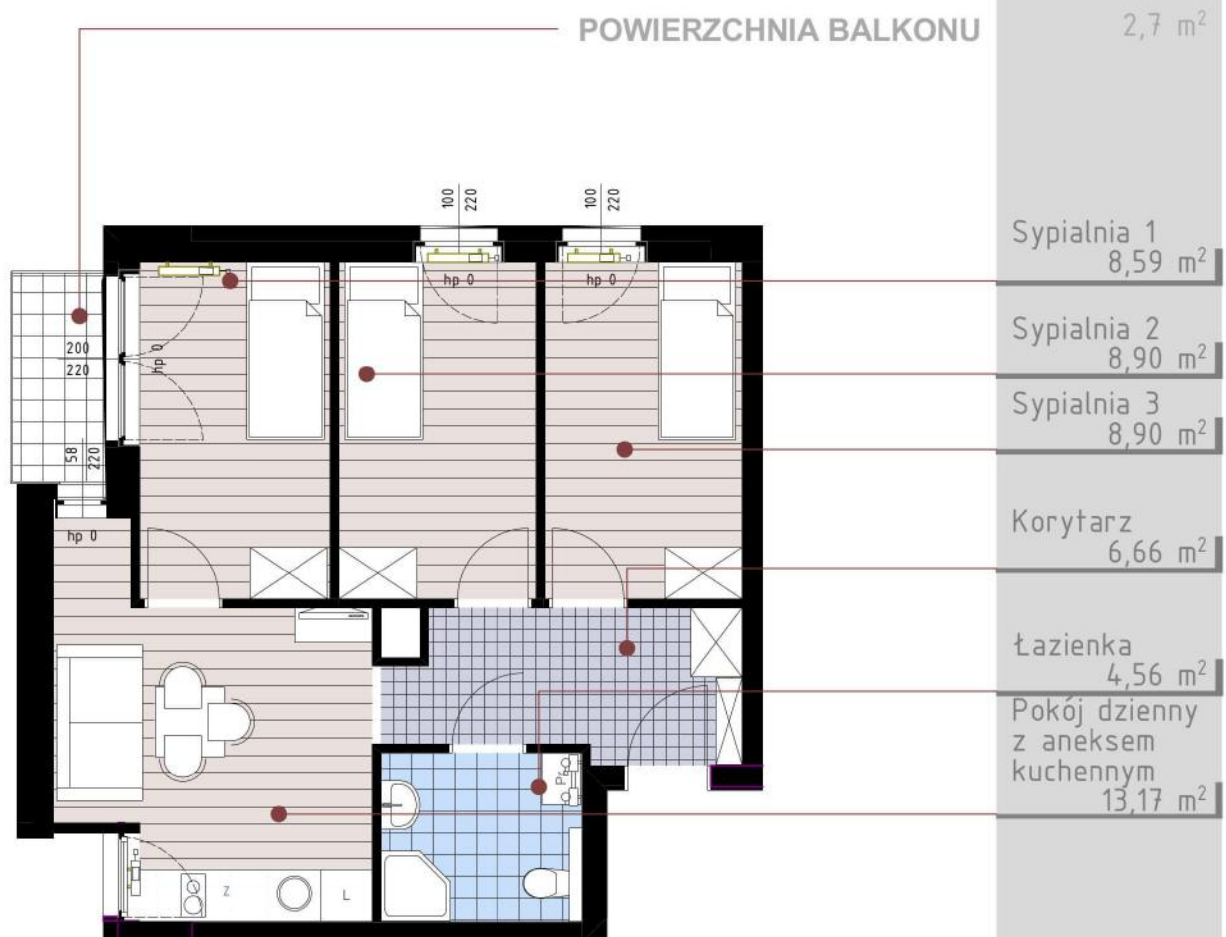

10.09.2019

OSIEDLE BATOREGO POZNAŃ, OPIEŃSKIEGO 12

schemat budynku

mieszkanie czteropokojowe

3.7

POWIERZCHNIA MIESZKANIA

~50,8 m²

Powyższe rysunki przedstawiają przykładową aranżację. Zastrzegamy sobie prawo wprowadzania zmian.