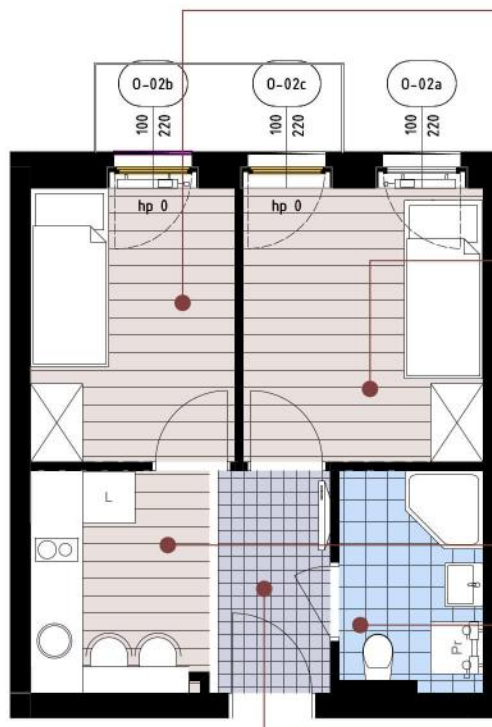

10.09.2019

OSIEDLE BATOREGO POZNAŃ, OPIŃSKIEGO 12

schemat budynku

mieszkanie dwupokojowe

4.1

POWIERZCHNIA BALKONU

2,85 m²

Sypialnia 1
7,52 m²

Sypialnia 2
8,86 m²

Pokój dzienny
z aneksem
5,35 m²

Łazienka
4,38 m²

Korytarz
3,34 m²

POWIERZCHNIA MIESZKANIA

29,5 m²

Powyższe rysunki przedstawiają przykładową aranżację. Zastrzegamy sobie prawo wprowadzania zmian.