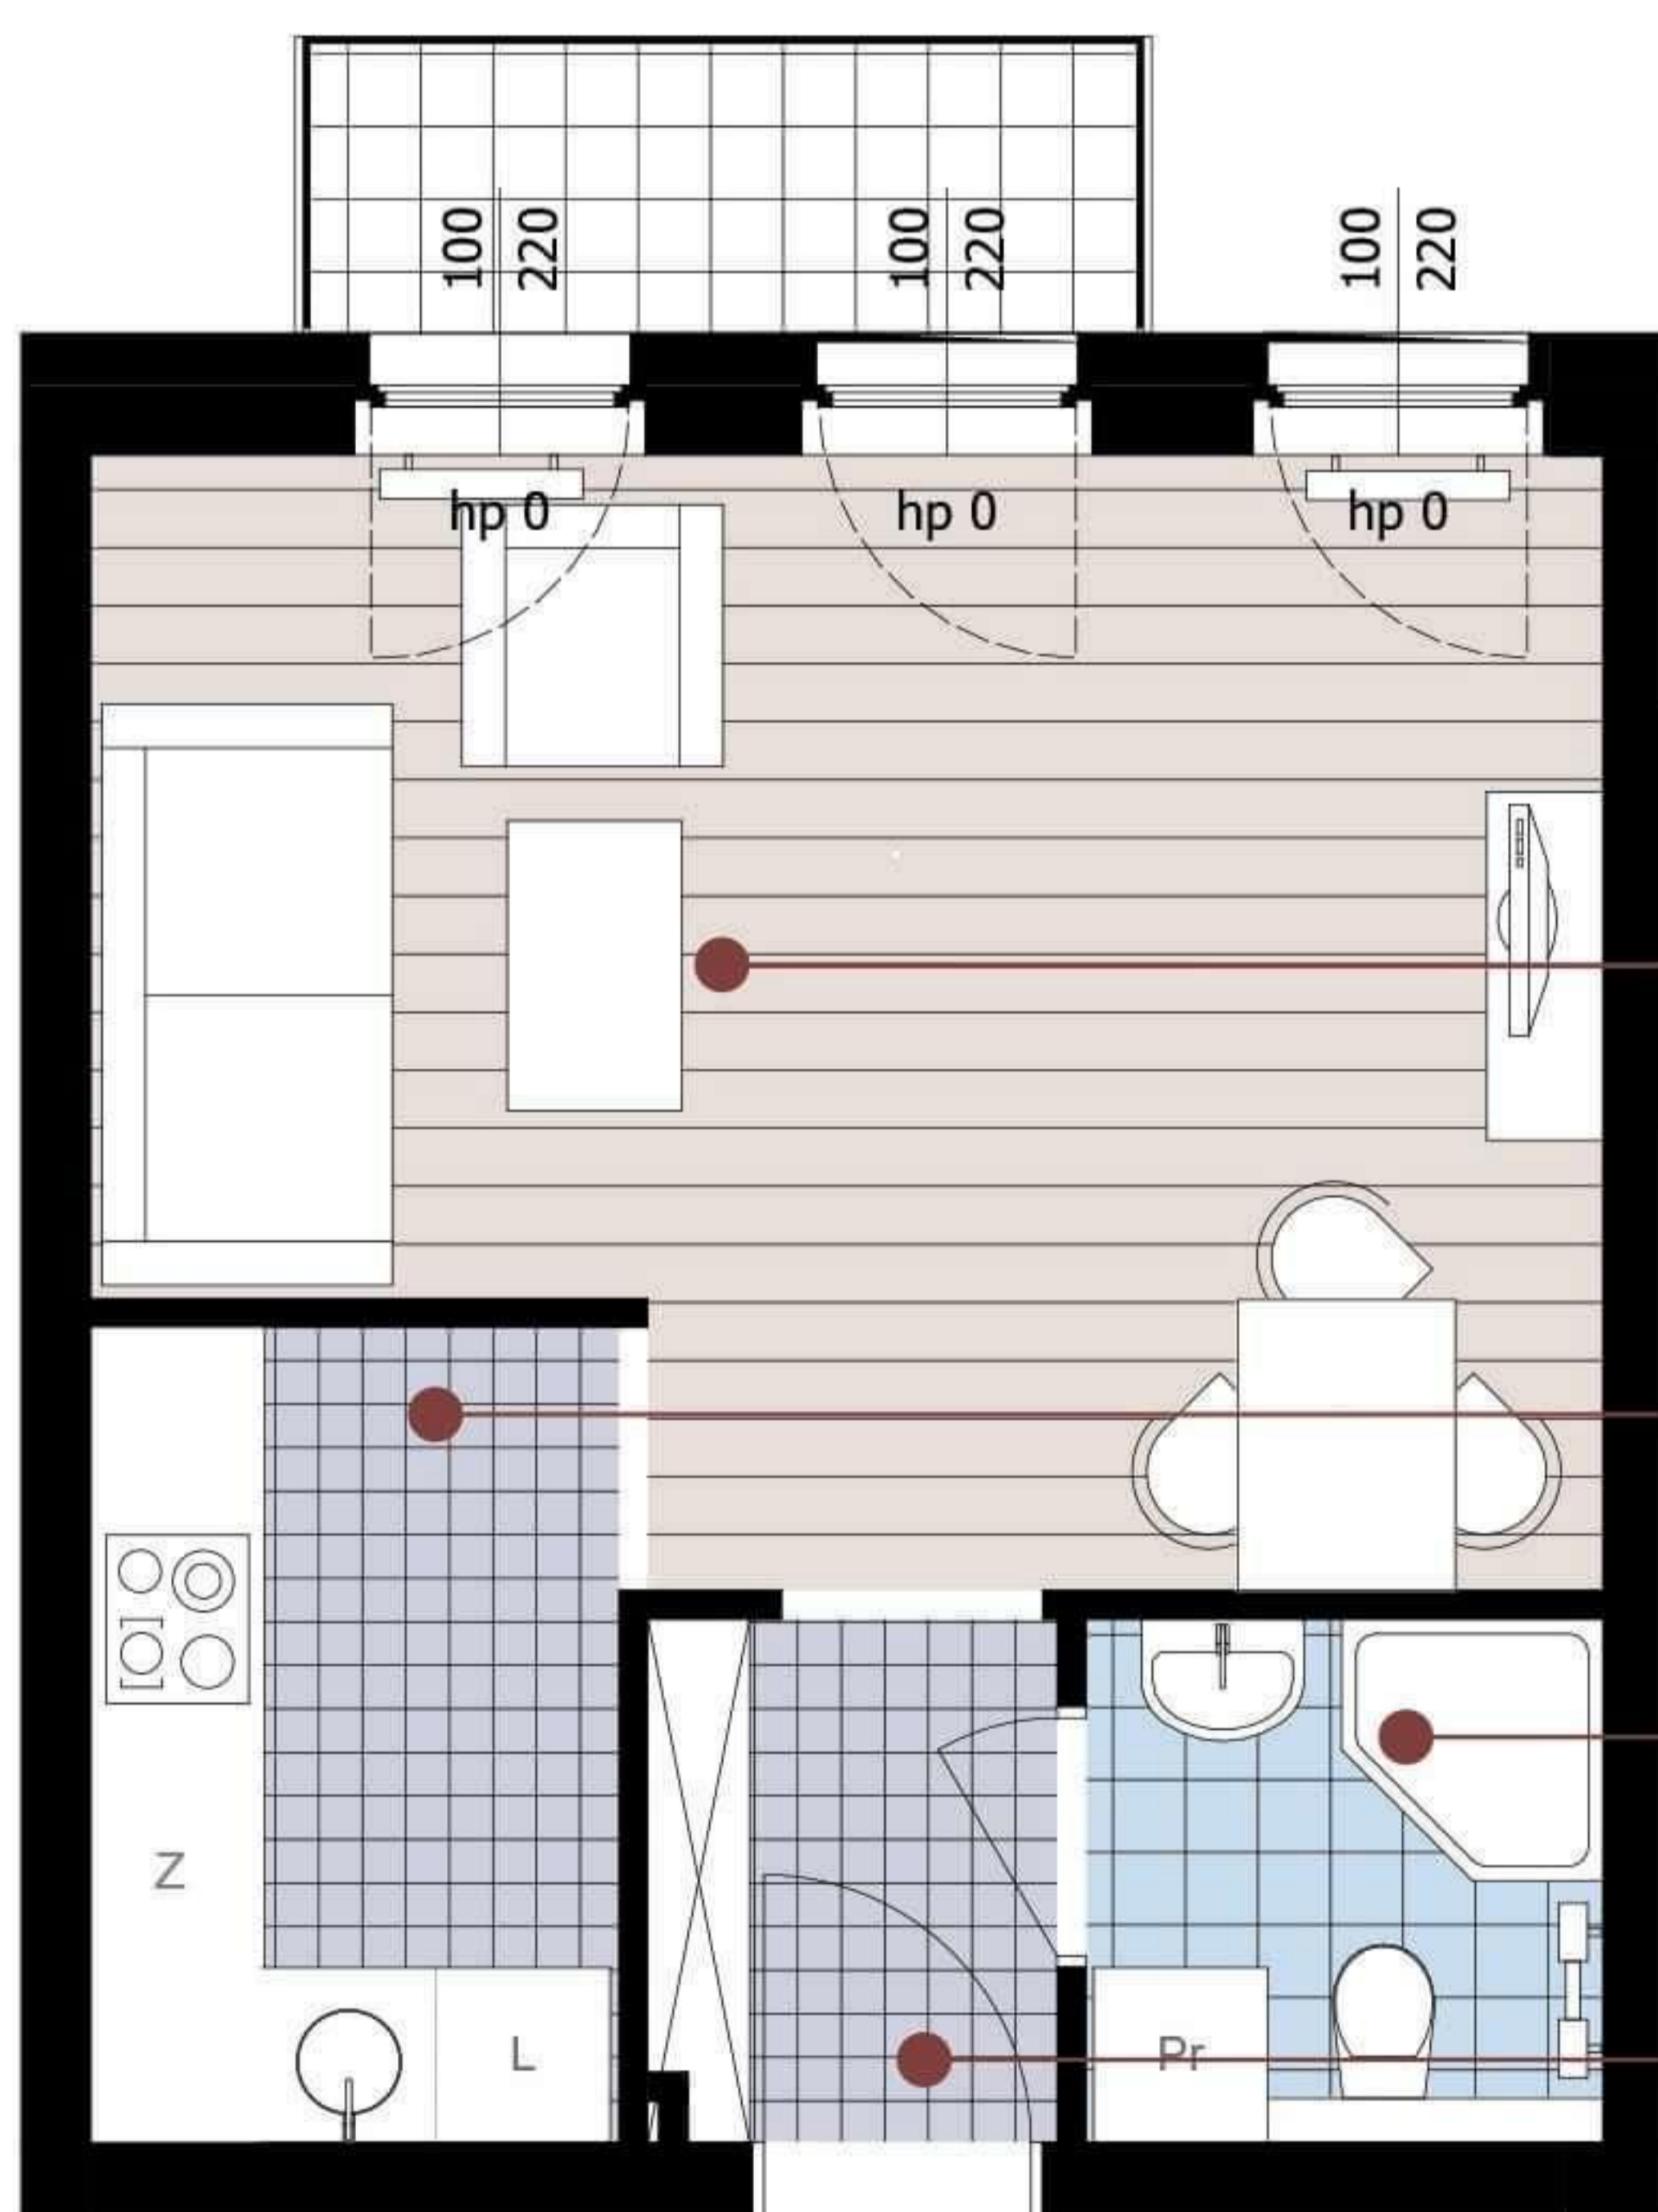

Styczeń 2019r.

OSIEDLE BATOREGO POZNAŃ, OPIEŃSKIEGO 12

schemat budynku

mieszkanie jednopokojowe

1.1

POWIERZCHNIA BALKONU

2,85 m²

Pokój dzienny
18,44 m²

Kuchnia
5,11 m²

Łazienka
3,2 m²

Korytarz
2,5 m²

POWIERZCHNIA MIESZKANIA

~29,3 m²

Powyższe rysunki przedstawiają przykładową aranżację. Zastrzegamy sobie prawo wprowadzania zmian.