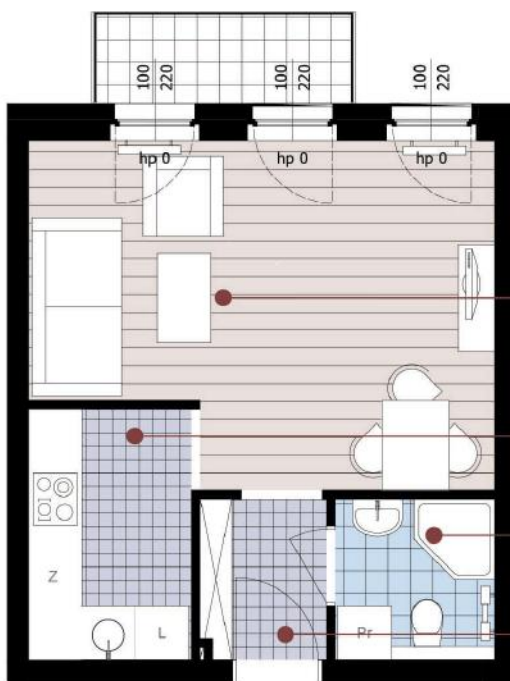

Styczeń 2019r.

**OSIEDLE BATOREGO POZNAŃ, OPIEŃSKIEGO 12**

schemat budynku

mieszkanie jednopokojowe

**2.1**

**POWIERZCHNIA BALKONU**

**2,85 m<sup>2</sup>**

Pokój dzienny  
18,44 m<sup>2</sup>

Kuchnia  
5,11 m<sup>2</sup>

Łazienka  
3,2 m<sup>2</sup>

Korytarz  
2,5 m<sup>2</sup>

**POWIERZCHNIA MIESZKANIA**

**~29,3 m<sup>2</sup>**

Powyższe rysunki przedstawiają przykładową aranżację. Zastrzegamy sobie prawo wprowadzania zmian.