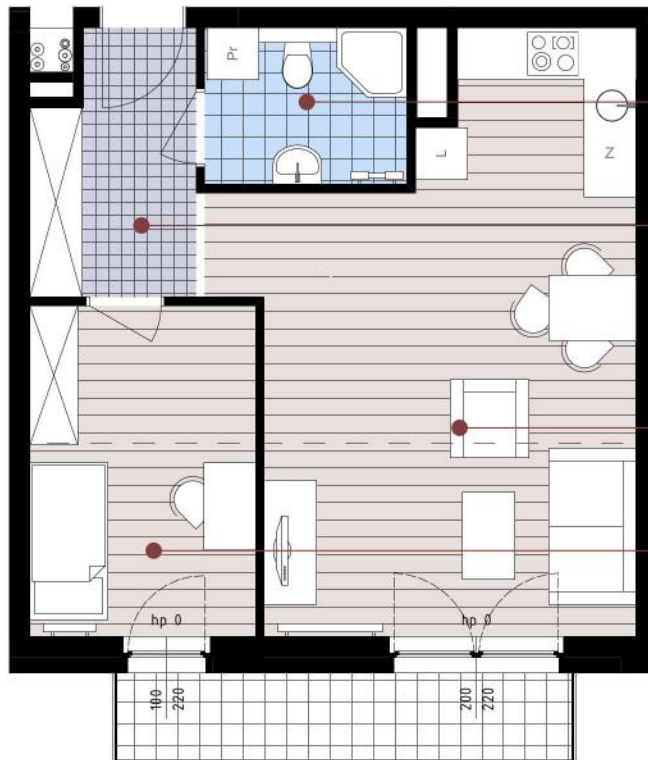

16.10.2019r.

OSIEDLE BATOREGO POZNAŃ, OPIEŃSKIEGO 12

schemat budynku

mieszkanie dwupokojowe

2.5

POWIERZCHNIA BALKONÓW

1,3m²
2,2m²

łazienka
4,15 m²

Korytarz
5,35 m²

Pokój dzienny
z aneksem
kuchennym
26,92 m²

Sypialnia
9,95 m²

POWIERZCHNIA MIESZKANIA

~46,37 m²

Powyższe rysunki przedstawiają przykładową aranżację. Zastrzegamy sobie prawo wprowadzania zmian.