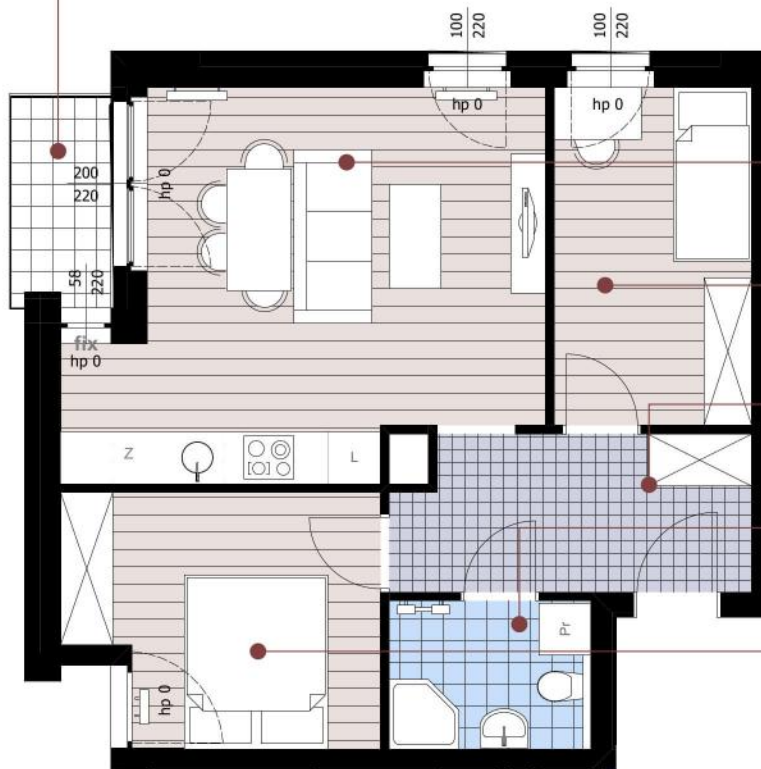

8.04.2019

**OSIEDLE BATOREGO POZNAŃ, OPIŃSKIEGO 12**

schemat budynku

mieszkanie trzypokojowe

**2.7**

POWIERZCHNIA BALKONU

2,5 m<sup>2</sup>

Pokój dzienny  
z aneksem  
kuchennym  
20,7 m<sup>2</sup>

Sypialnia 1  
9,4 m<sup>2</sup>

Korytarz  
7,2 m<sup>2</sup>

Łazienka  
4,1 m<sup>2</sup>

Sypialnia 2  
9,9 m<sup>2</sup>

POWIERZCHNIA MIESZKANIA

**~51 m<sup>2</sup>**

Powyższe rysunki przedstawiają przykładową aranżację. Zastrzegamy sobie prawo wprowadzania zmian.