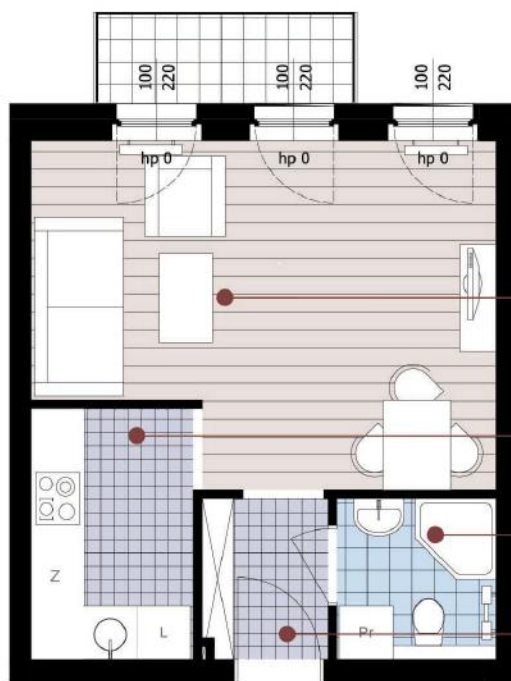

Styczeń 2019r.

OSIEDLE BATOREGO POZNAŃ, OPIEŃSKIEGO 12

schemat budynku

mieszkanie jednopokojowe

3.1

POWIERZCHNIA BALKONU

2,85 m²

Pokój dzienny
18,44 m²

Kuchnia
5,11 m²

Łazienka
3,2 m²

Korytarz
2,5 m²

POWIERZCHNIA MIESZKANIA

~29,3 m²

Powyższe rysunki przedstawiają przykładową aranżację. Zastrzegamy sobie prawo wprowadzania zmian.