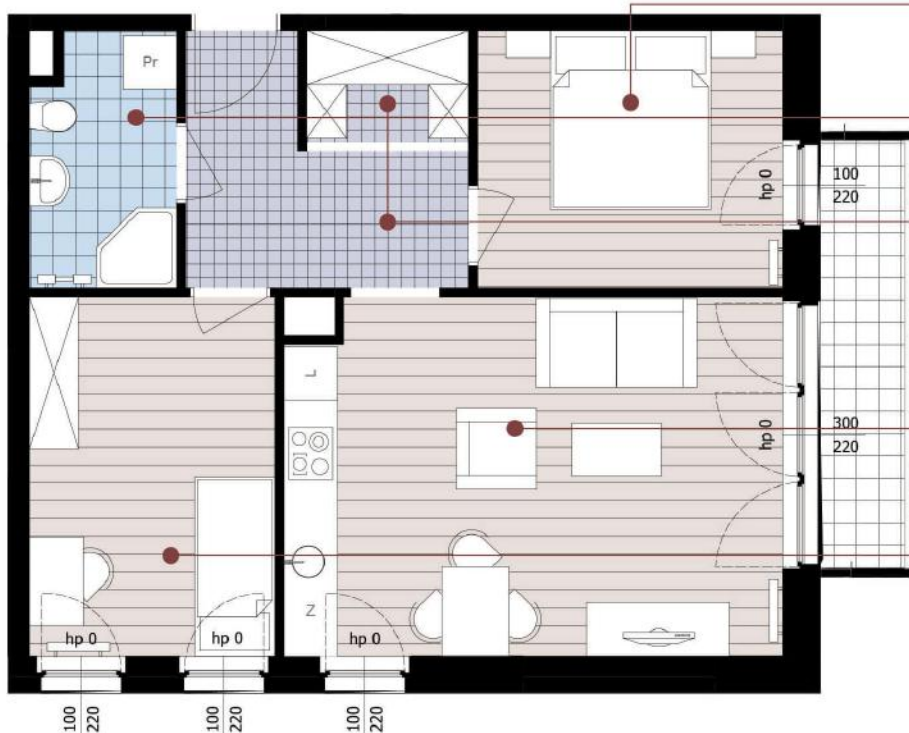

Styczeń 2019r.

OSIEDLE BATOREGO POZNAŃ, OPIEŃSKIEGO 12

schemat budynku

mieszkanie trzypokojowe

3.3

POWIERZCHNIA BALKONU

4,8 m²

Sypialnia 1

9,85 m²

Łazienka

4,51 m²

Korytarz

8,81 m²

Pokój dzienny
z aneksem
kuchennym

22,14 m²

Sypialnia 2

11,07 m²

POWIERZCHNIA MIESZKANIA

~56,4 m²

Powyższe rysunki przedstawiają przykładową aranżację. Zastrzegamy sobie prawo wprowadzania zmian.