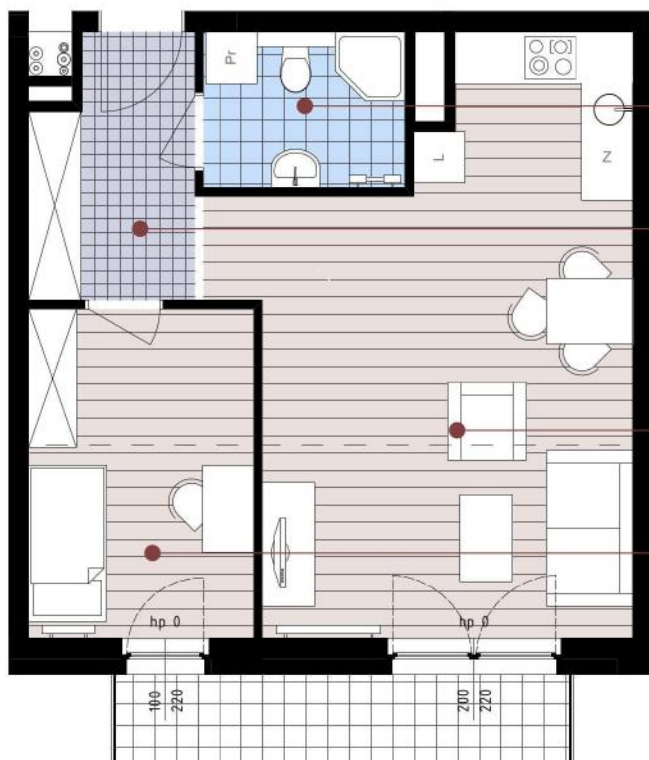

16.10.2019r.

OSIEDLE BATOREGO POZNAŃ, OPIEŃSKIEGO 12

schemat budynku

mieszkanie dwupokojowe

3.5

POWIERZCHNIA BALKONÓW

1,3m²
2,2m²

Łazienka
4,15 m²

Korytarz
5,35 m²

Pokój dzienny
z aneksem
kuchennym
26,92 m²

Sypialnia
9,95 m²

POWIERZCHNIA MIESZKANIA

~46,37 m²

Powyższe rysunki przedstawiają przykładową aranżację. Zastrzegamy sobie prawo wprowadzania zmian.