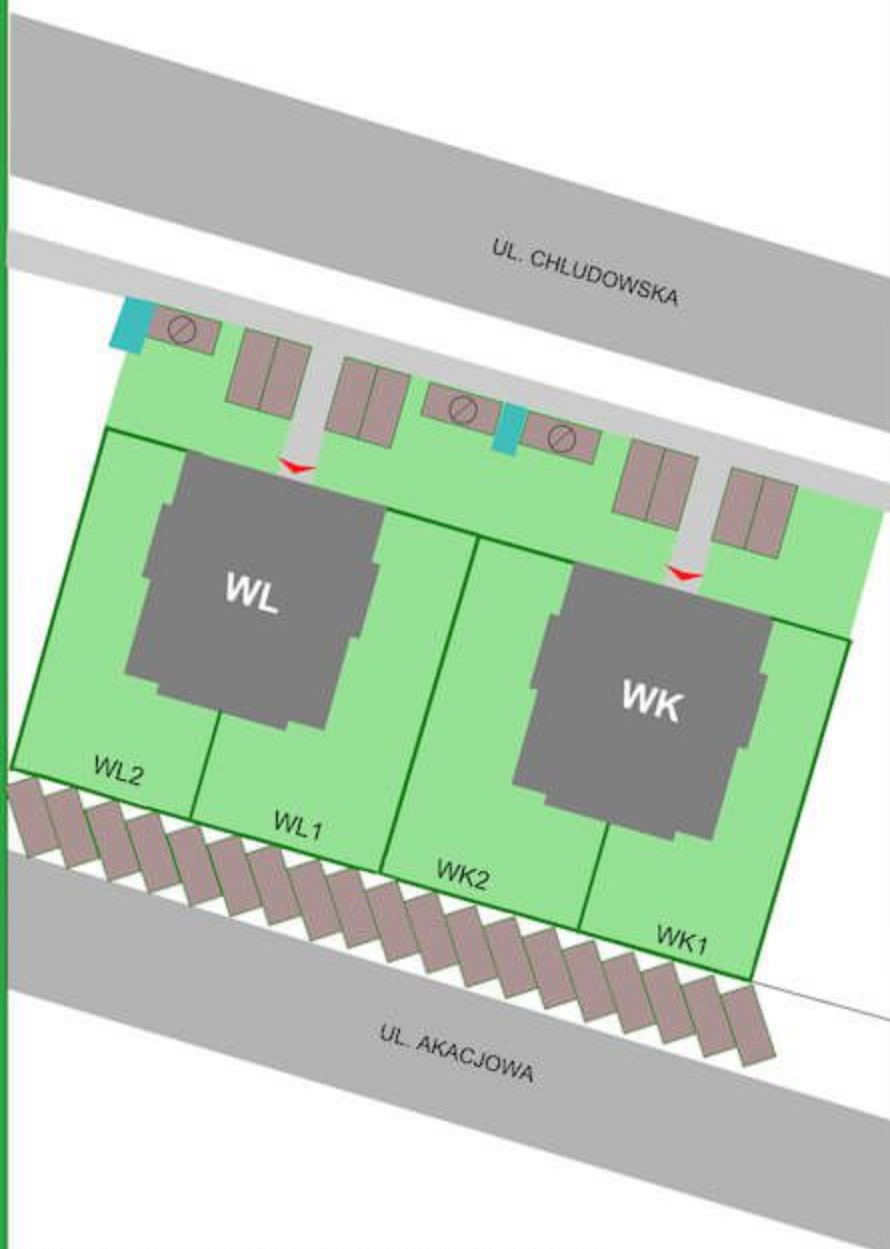

**OSIEDLE
NATURA
BIEDRUSKO**

BUDYNEK

WL

WEJŚCIE DO BUDYNKU

MIEJSCE PARKINGOWE

MIEJSCE SKŁADOWANIA
ODPADÓW

BUDYNEK WL

WL1

MIESZKANIE 1
POWIERZCHNIA OGRODU ~147m²

WL2

MIESZKANIE 2
POWIERZCHNIA OGRODU ~147m²

Ostateczna powierzchnia ogrodów zostanie ustalona w wyniku podziału geodezyjnego.

Rzut poglądowy - nie stanowi oferty handlowej w rozumieniu Kodeksu Cywilnego. Załącznik do umowy, opracowany będzie osobno.