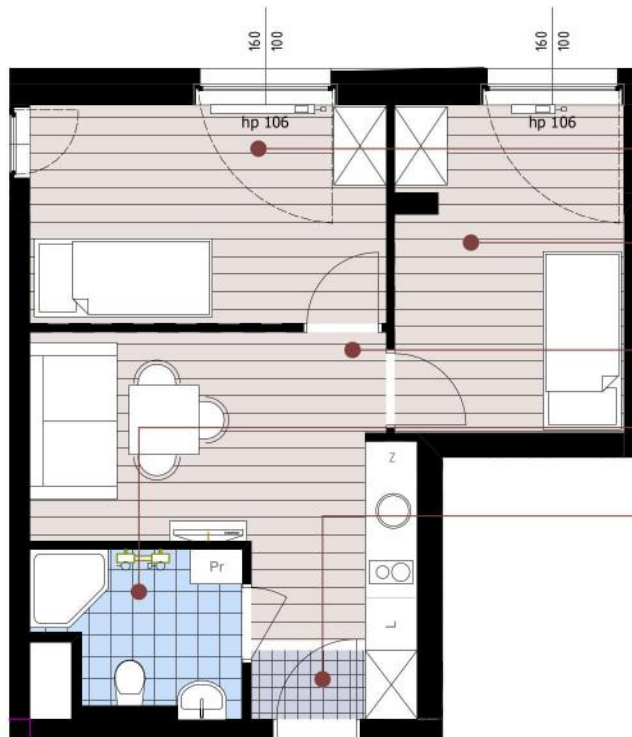

10.09.2019

OSIEDLE BATOREGO POZNAŃ, OPIEŃSKIEGO 12

schemat budynku

mieszkanie dwupokojowe

4.8

Sypialnia 1
10,45 m²

Sypialnia 2
9,98 m²

Pokój dzienny
z aneksem
12,58 m²

Łazienka
4,31 m²

Korytarz
1,66 m²

POWIERZCHNIA MIESZKANIA

~39 m²

Powyższe rysunki przedstawiają przykładową aranżację. Zastrzegamy sobie prawo wprowadzania zmian.