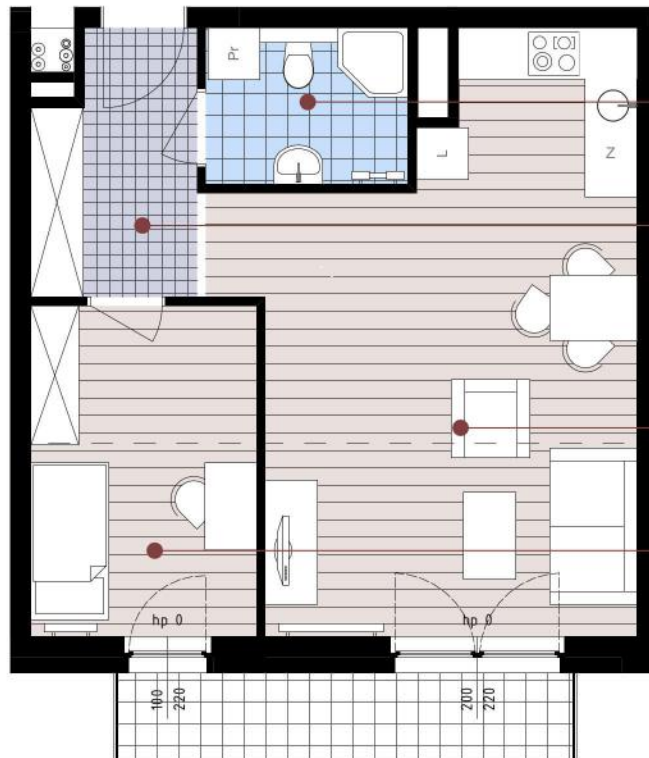

16.10.2019r.

**OSIEDLE BATOREGO POZNAŃ, OPIEŃSKIEGO 12**

schemat budynku

mieszkanie dwupokojowe

**4.5**

**POWIERZCHNIA BALKONÓW**

1,3m<sup>2</sup>  
2,2m<sup>2</sup>

łazienka  
4,15 m<sup>2</sup>

Korytarz  
5,35 m<sup>2</sup>

Pokój dzienny  
z aneksem  
kuchennym  
26,92 m<sup>2</sup>

Sypialnia  
9,95 m<sup>2</sup>

**POWIERZCHNIA MIESZKANIA**

**~46,37 m<sup>2</sup>**

Powyższe rysunki przedstawiają przykładową aranżację. Zastrzegamy sobie prawo wprowadzania zmian.