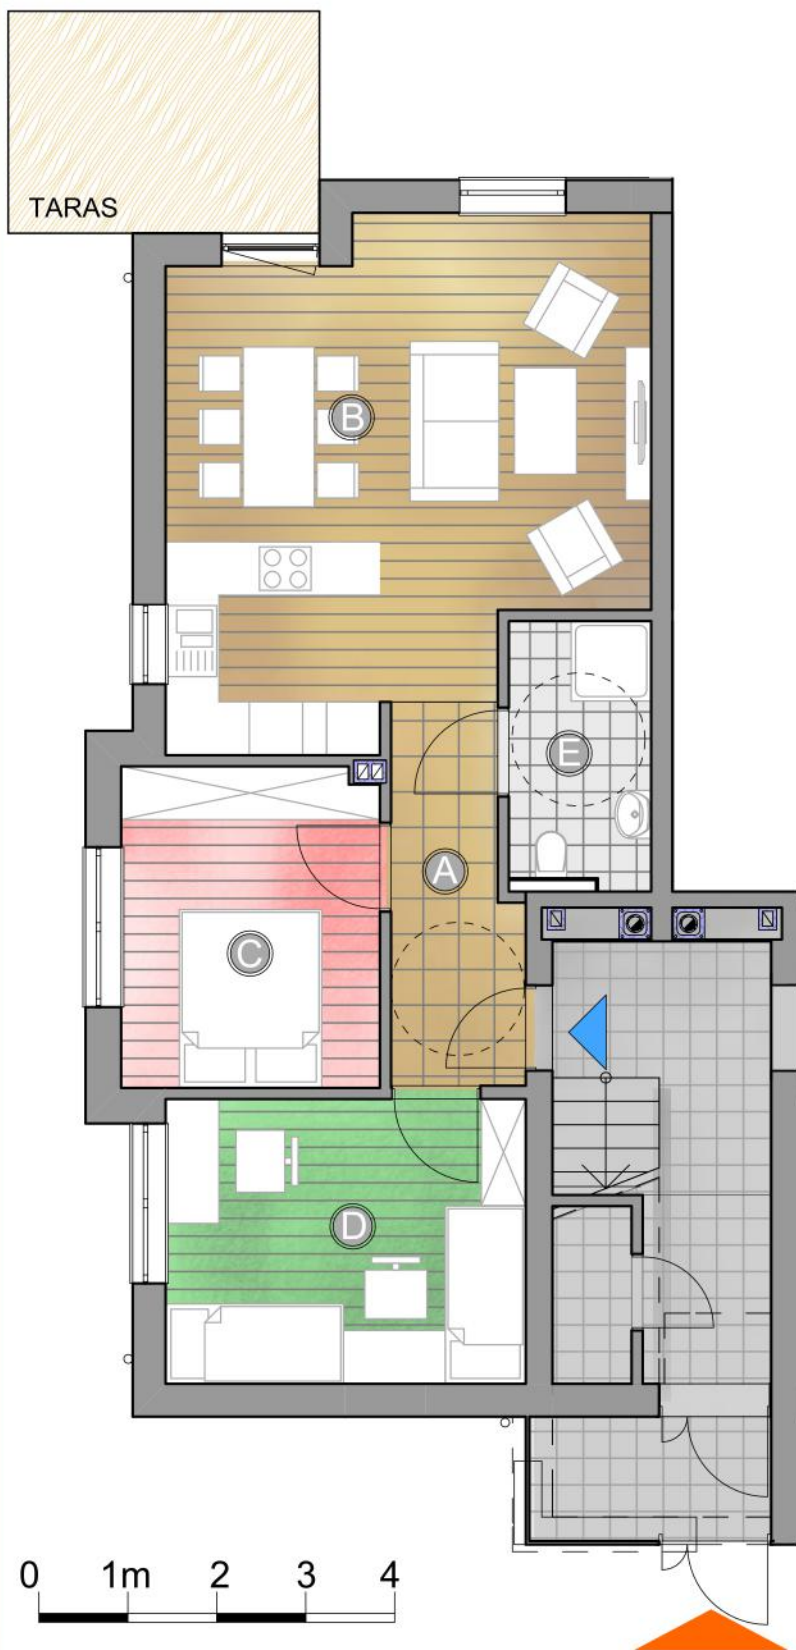

**JAKŚ
BUD**

OSIEDLE NATURA BIEDRUSKO

BUDYNEK

WN

WEJŚCIE DO BUDYNKU

WEJŚCIE DO MIESZKANIA

PARTER

MIESZKANIE 1

| | |
|----------------------------|---------------------|
| A. KORYTARZ | 5,85m ² |
| B. SALON Z ANEKSEM KUCHNYM | 28,48m ² |
| C. POKÓJ | 10,46m ² |
| D. POKÓJ | 12,98m ² |
| E. ŁAZIENKA | 4,72m ² |

POWIERZCHNIA UŻYTKOWA: **62,49m²**

POWIERZCHNIA ŚCIAN
NADAJĄCYCH SIĘ DO DEMONTAŻU **1,90m²**

POW. UŻYTKOWA (WG PN-ISO
9836) Z POW. ŚCIANEK DZIAŁOWYCH
NADAJĄCYCH SIĘ DO DEMONTAŻU **64,39m²**

POWIERZCHNIA OGRODU
PRZYNALEŻĄCA DO LOKALU: **~143 m²**

SKALA 1:250