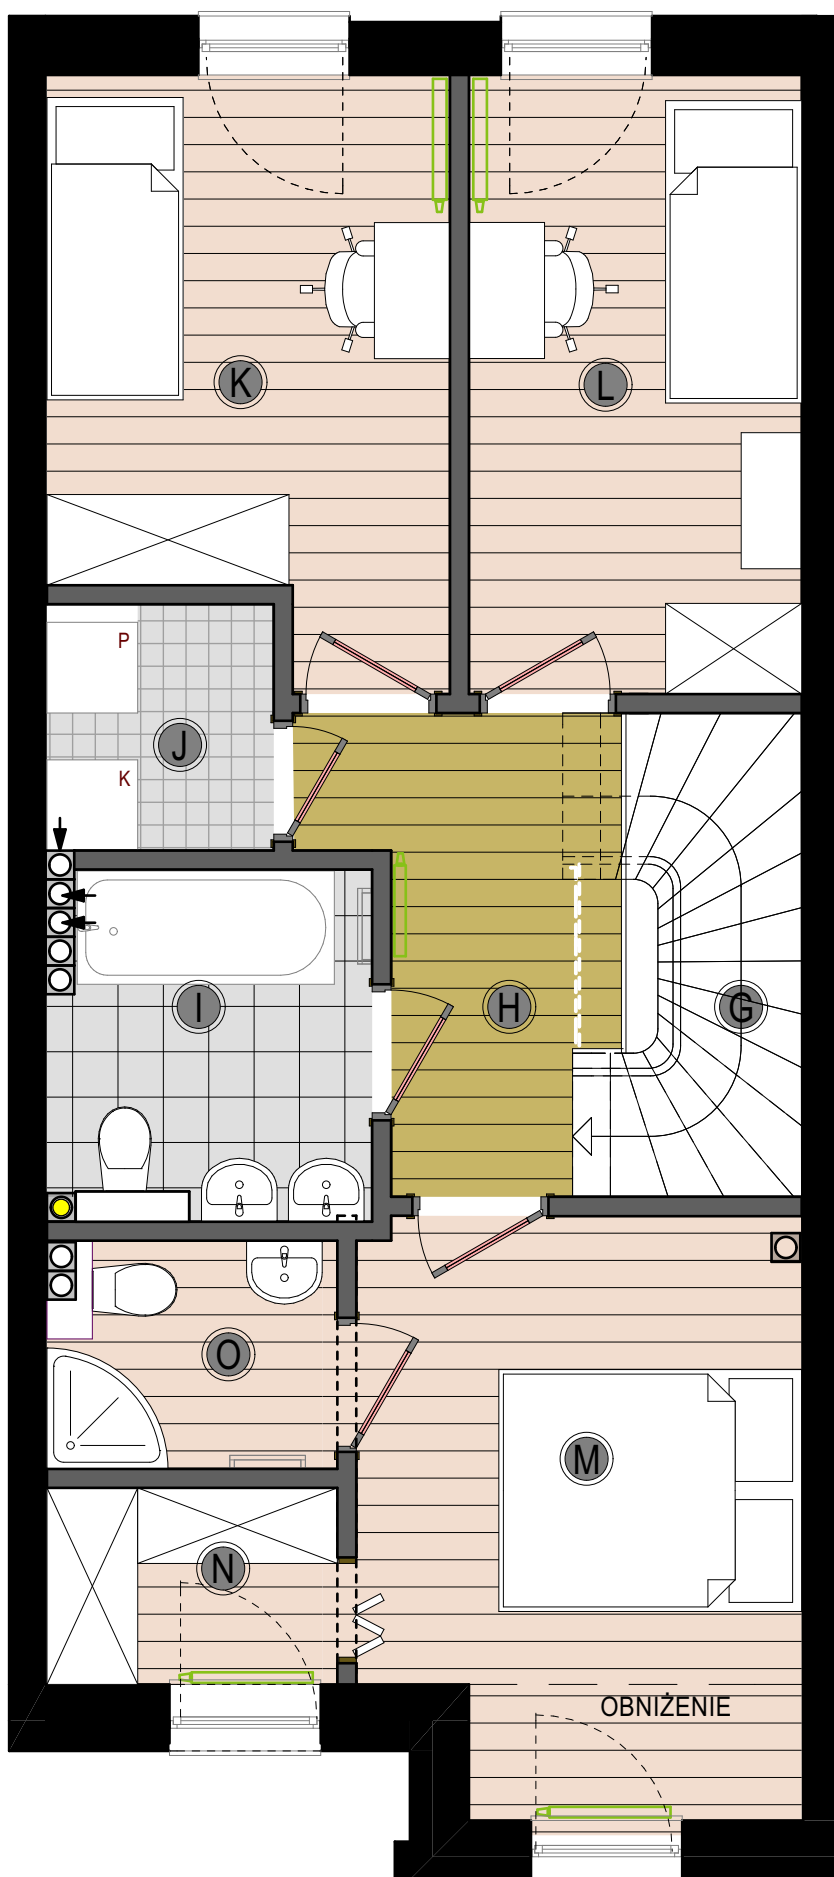

JAKŚ
BUD

OSIEDLE
NATURA
BIEDRUSKO

ZESPÓŁ ZABUDOWY
SZEREGOWEJ

SEGMENT:

Z3 m1

RZUT

OPCJA

DODATKOWA ŁAZIENKA I POM. GOSP.

PIĘTRO

G. KLATKA SCHODOWA	1,96 m ²
H. KORYTARZ	5,24m ²
I. ŁAZIENKA	4,53 m ²
J. POM. GOSPODARCZE	2,44 m ²
K. POKÓJ	9,76 m ²
L. POKÓJ	9,01 m ²
M. SYPIALNIA	11,08 m ²
N. POM. GOSP.	2,50 m ²
O. ŁAZIENKA	2,83 m ²

POW. UŻYTKOWA PIĘTRA:
dla rysowanej aranżacji **49,35 m²**

MOŻLIWOŚĆ WYKONANIA ARANŻACJI
ZA DOPŁATĄ- SZCZEGÓŁY W BIURZE SPRZEDAŻY

LOKALIZACJA LOKALU

ul. Kasztanowa

0 10m 20

0 1m 2 3

ścianki demontowalne

Karta informacyjna. Rzut poglądowy możliwości zagospodarowania domu, nie stanowi oferty handlowej w rozumieniu Kodeksu Cywilnego. Szczegółowe informacje w biurze sprzedaży.