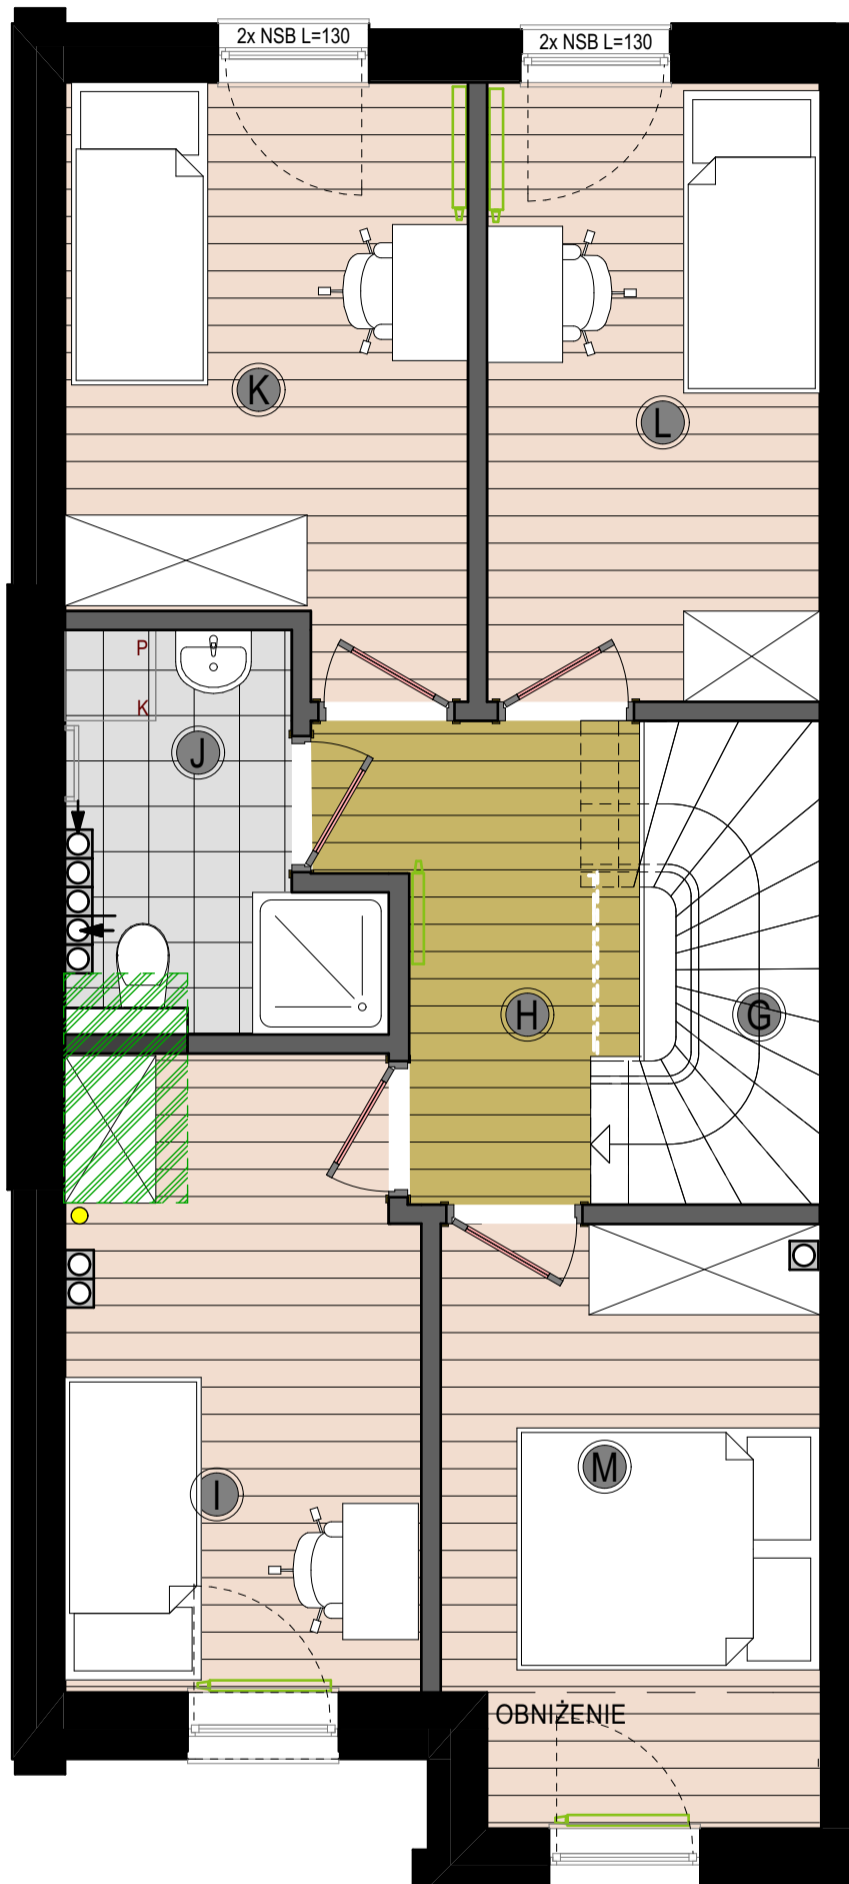

JAKŚ
BUD

OSIEDLE
NATURA
BIEDRUSKO

ZESPÓŁ ZABUDOWY
SZEREGOWEJ

SEGMENT:

Z3 m1

RZUT

OPCJA
4 POKOJE

PIĘTRO

G. KLATKA SCHODOWA	1,96 m ²
H. KORYTARZ	5,24m ²
I. POKÓJ	9,60 m ²
J. ŁAZIENKA	4,31 m ²
K. POKÓJ	9,94 m ²
L. POKÓJ	9,01 m ²
M. SYPIALNIA	9,70 m ²

POW. UŻYTKOWA PIĘTRA: **49,76 m²**
dla rysowanej aranżacji

MOŻLIWOŚĆ WYKONANIA ARANŻACJI
ZA DOPLATĄ- SZCZEGÓŁY W BIURZE SPRZEDAŻY

Wykonanie dodatkowej łazienki będzie generowało wykonanie instalacji pod stropem pomiędzy parterem a piętrem

 możliwy obszar do rozprzewodzenia instalacji pod stropem nad parterem dla tej aranżacji