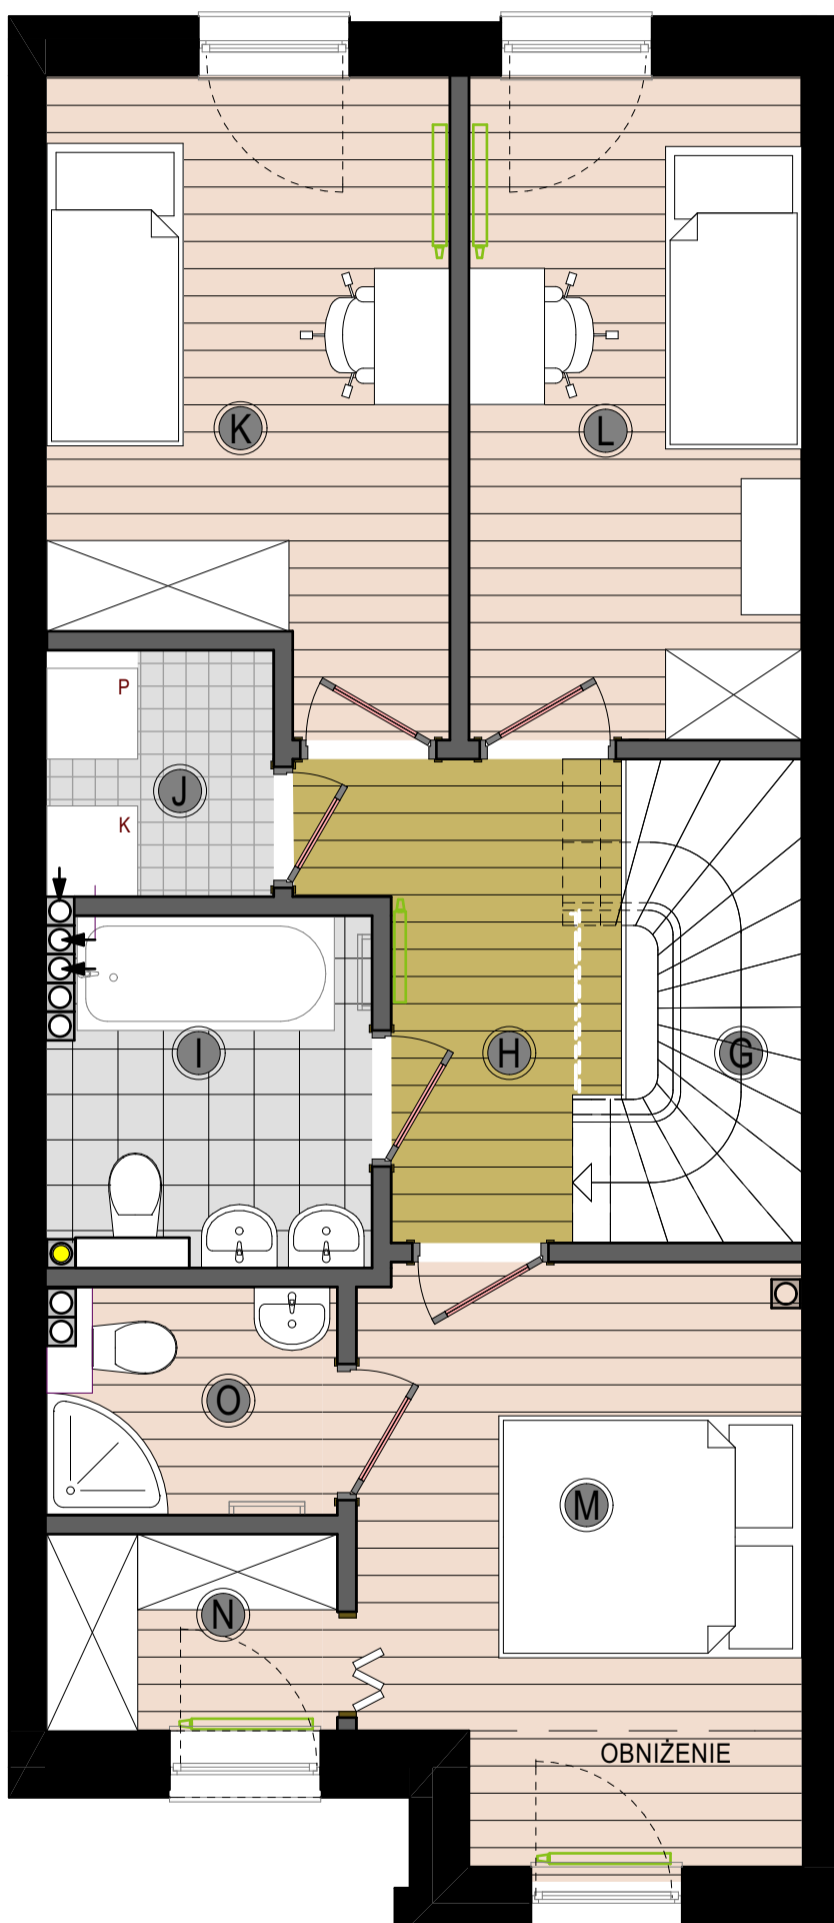

JAKŚ
BUD

OSIEDLE
NATURA
BIEDRUSKO

ZESPÓŁ ZABUDOWY
SZEREGOWEJ

SEGMENT:

Z4 m1

RZUT

OPCJA

DODATKOWA ŁAZIENKA I POM. GOSP.

PIĘTRO

G. KLATKA SCHODOWA	1,96 m ²
H. KORYTARZ	5,24m ²
I. ŁAZIENKA	4,53 m ²
J. POM. GOSPODARCZE	2,44 m ²
K. POKÓJ	10,56 m ²
L. POKÓJ	9,67 m ²
M. SYPIALNIA	11,08 m ²
N. POM. GOSP.	2,50 m ²
O. ŁAZIENKA	2,83 m ²

POW. UŻYTKOWA PIĘTRA: **50,81 m²**
dla wysowanej aranżacji

MOŻLIWOŚĆ WYKONANIA ARANŻACJI
ZA DOPŁATĄ- SZCZEGÓŁY W BIURZE SPRZEDAŻY

LOKALIZACJA LOKALU

ul. Kasztanowa

0 10m 20

0 1m 2 3

ścianki demontowalne

Karta informacyjna. Rzut poglądowy możliwości zagospodarowania domu, nie stanowi oferty handlowej w rozumieniu Kodeksu Cywilnego. Szczegółowe informacje w biurze sprzedaży.