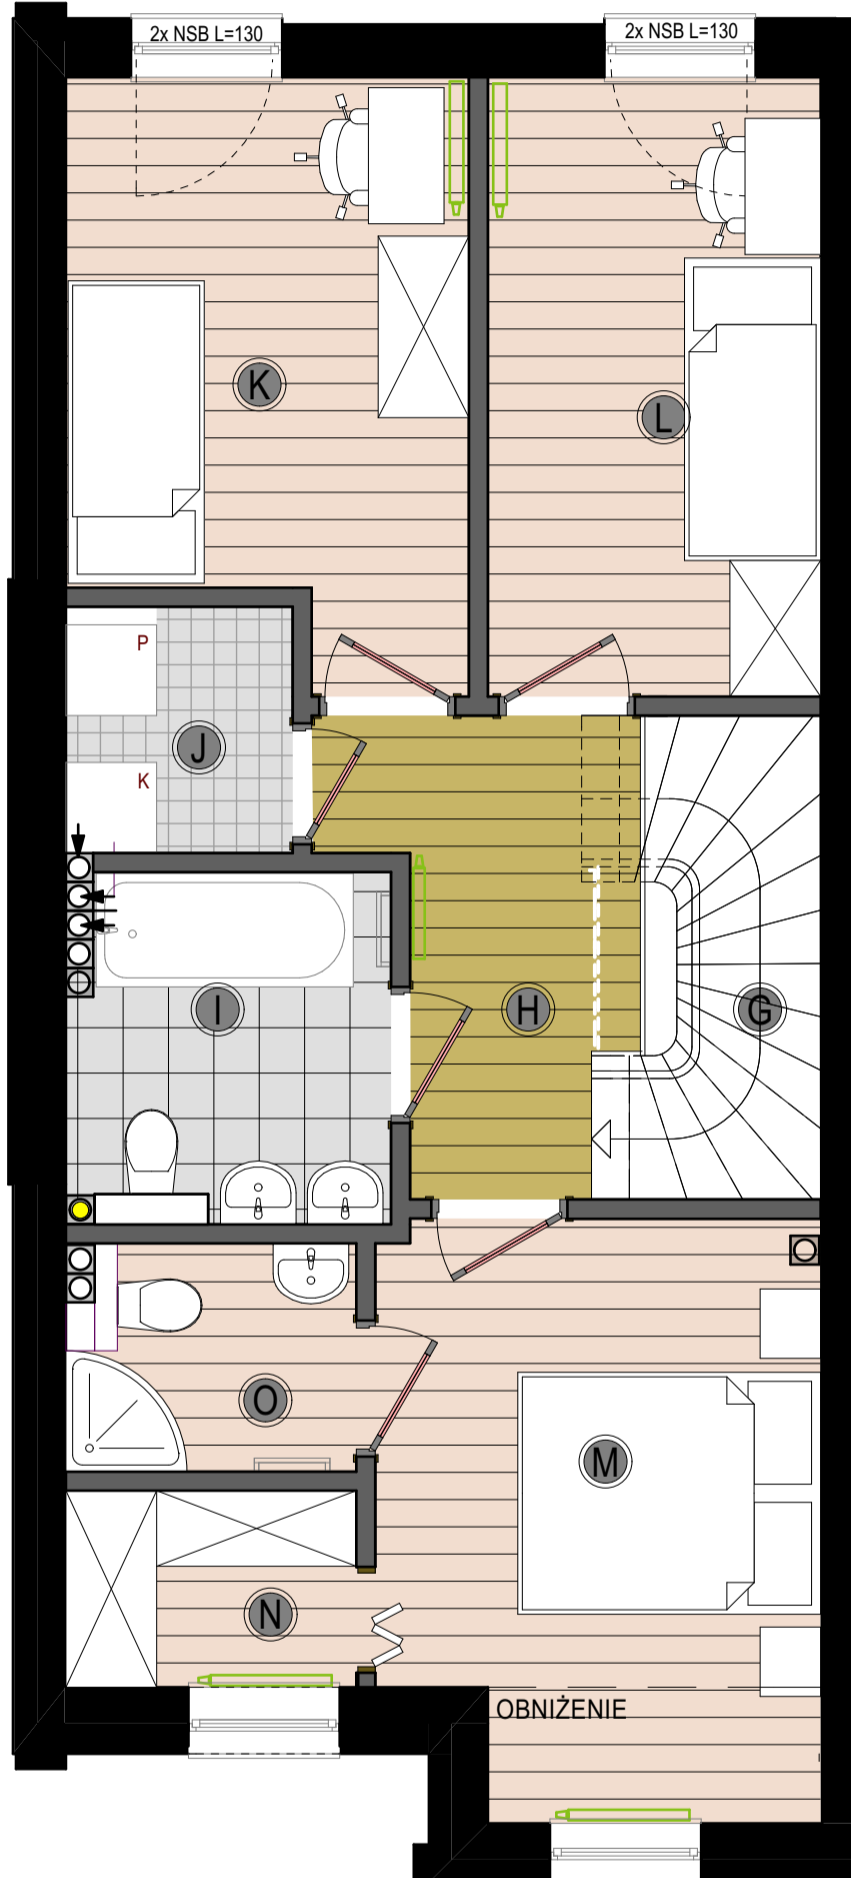

JAKŚ
BUD

OSIEDLE
NATURA
BIEDRUSKO

Karta informacyjna. Rzut poglądowy możliwości zagospodarowania domu, nie stanowi oferty handlowej w rozumieniu Kodeksu Cywilnego. Szczegółowe informacje w biurze sprzedaży.

ZESPÓŁ ZABUDOWY
SZEREGOWEJ

SEGMENT:

Z1 m1

RZUT

OPCJA

DODATKOWA ŁAZIENKA I POM. GOSP.

PIĘTRO

G. KLATKA SCHODOWA	1,96 m ²
H. KORYTARZ	5,24m ²
I. ŁAZIENKA	4,53 m ²
J. POM. GOSPODARCZE	2,45 m ²
K. POKÓJ	9,76 m ²
L. POKÓJ	9,01 m ²
M. SYPIALNIA	11,08 m ²
N. POM. GOSP.	2,50 m ²
O. ŁAZIENKA	2,83 m ²

POW. UŻYTKOWA PIĘTRA: **49,36 m²**
dla rysowanej aranżacji

MOŻLIWOŚĆ WYKONANIA ARANŻACJI
ZA DOPŁATĄ- SZCZEGÓŁY W BIURZE SPRZEDAŻY

LOKALIZACJA LOKALU

0 10m 20