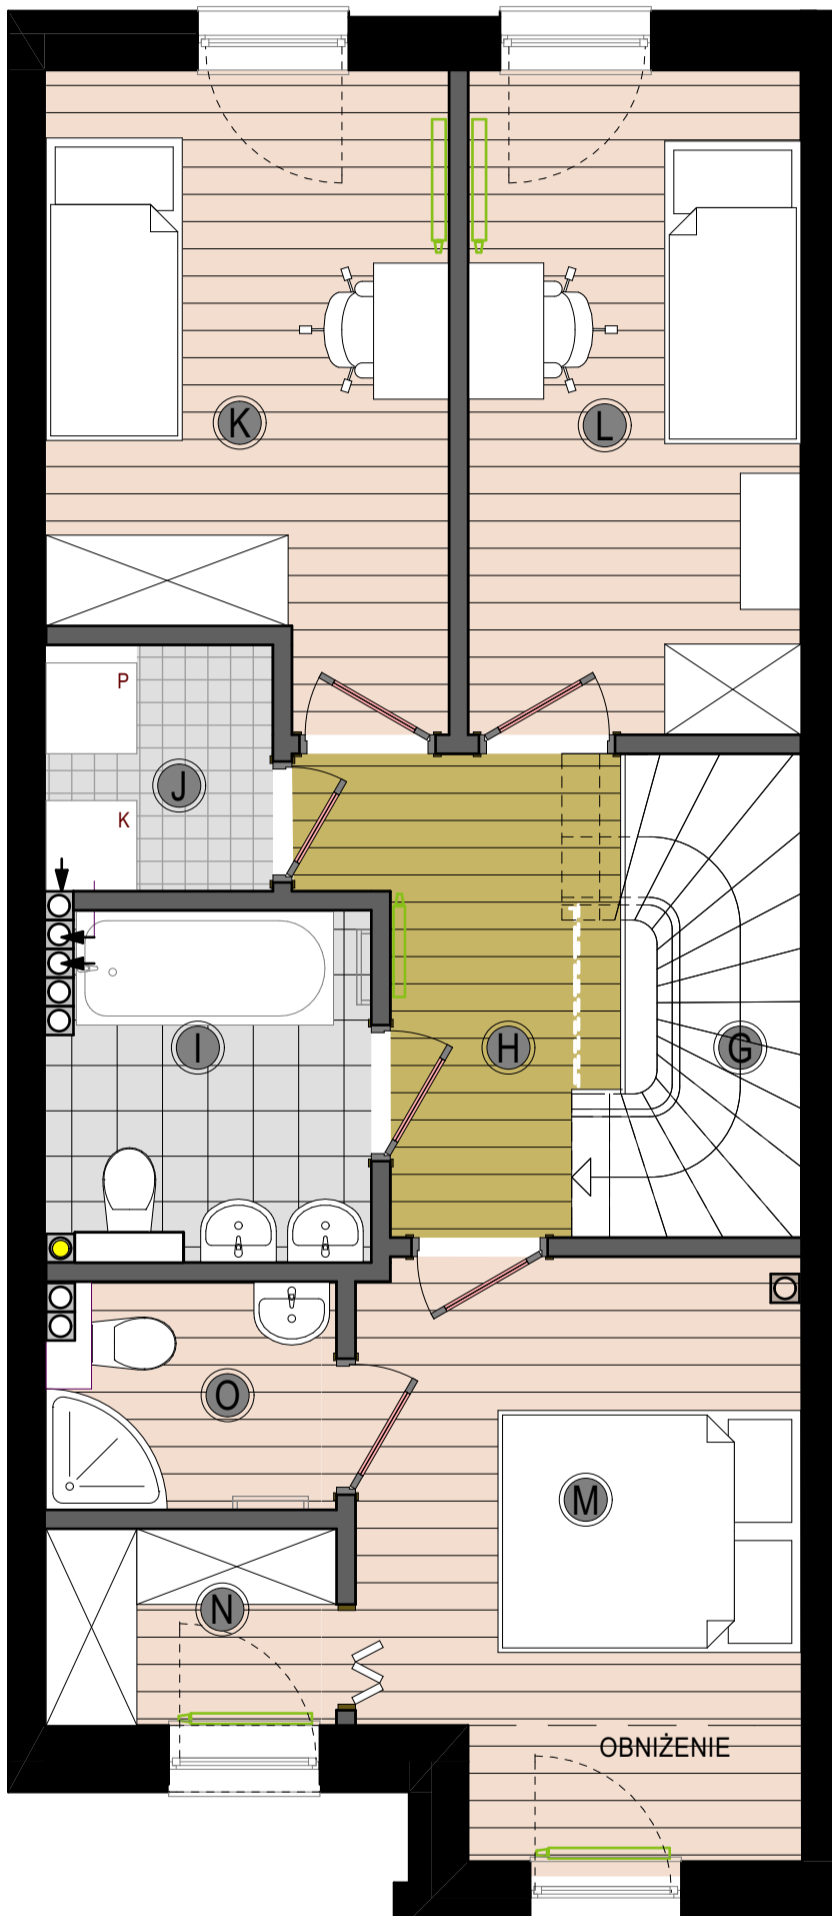

JAKŚ
BUD

OSIEDLE
NATURA
BIEDRUSKO

ZESPÓŁ ZABUDOWY
SZEREGOWEJ

SEGMENT:

Z2 m1

RZUT

OPCJA

DODATKOWA ŁAZIENKA I POM. GOSP.

PIĘTRO

G. KLATKA SCHODOWA	1,96 m ²
H. KORYTARZ	5,24m ²
I. ŁAZIENKA	4,53 m ²
J. POM. GOSPODARCZE	2,45 m ²
K. POKÓJ	10,56 m ²
L. POKÓJ	9,67 m ²
M. SYPIALNIA	11,08 m ²
N. POM. GOSP.	2,50 m ²
O. ŁAZIENKA	2,83 m ²

POW. UŻYTKOWA PIĘTRA: **50,82 m²**
dla wrysowanej aranżacji

MOŻLIWOŚĆ WYKONANIA ARANŻACJI
ZA DOPLATĄ- SZCZEGÓŁY W BIURZE SPRZEDAŻY

LOKALIZACJA LOKALU

ul. Kasztanowa

0 10m 20

0 1m 2 3

ścianki demontowalne

Karta informacyjna. Rzut poglądowy możliwości zagospodarowania domu, nie stanowi oferty handlowej w rozumieniu Kodeksu Cywilnego. Szczegółowe informacje w biurze sprzedaży.