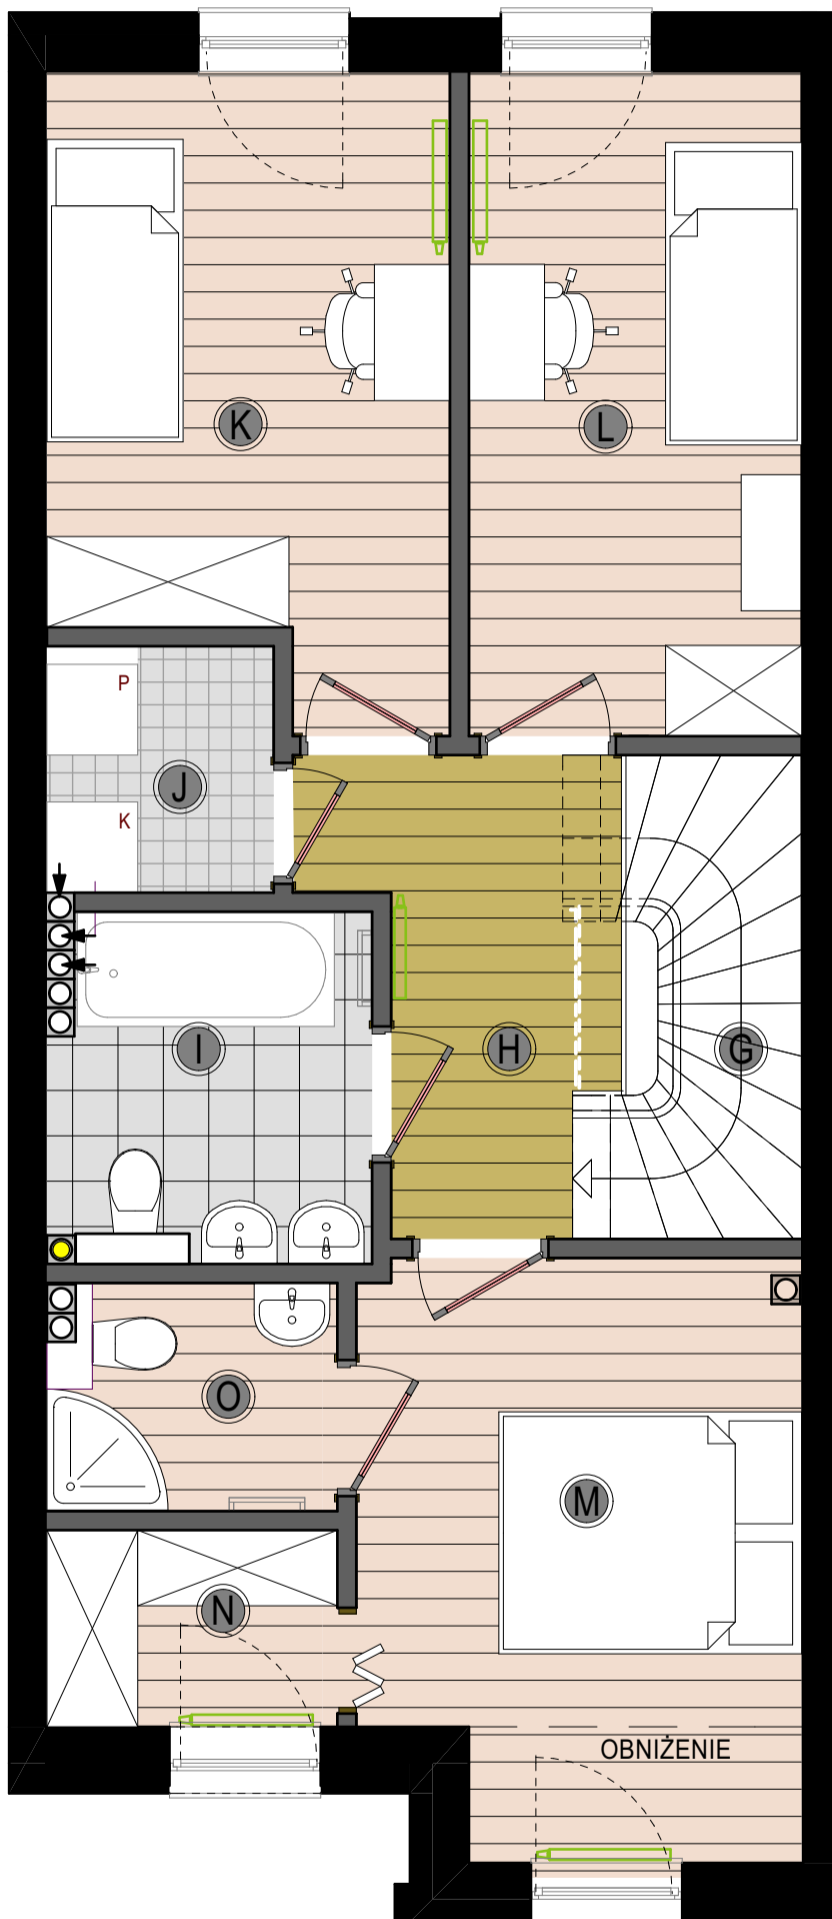

JAKŚ
BUD

OSIEDLE
NATURA
BIEDRUSKO

ZESPÓŁ ZABUDOWY
SZEREGOWEJ

SEGMENT:

Z4 m1

RZUT

OPCJA

DODATKOWA ŁAZIENKA I POM. GOSP.

PIĘTRO

G. KLATKA SCHODOWA	1,96 m ²
H. KORYTARZ	5,24m ²
I. ŁAZIENKA	4,53 m ²
J. POM. GOSPODARCZE	2,45 m ²
K. POKÓJ	10,56 m ²
L. POKÓJ	9,67 m ²
M. SYPIALNIA	11,08 m ²
N. POM. GOSP.	2,50 m ²
O. ŁAZIENKA	2,83 m ²

POW. UŻYTKOWA PIĘTRA: **50,82 m²**
dla wysowanej aranżacji

MOŻLIWOŚĆ WYKONANIA ARANŻACJI
ZA DOPŁATĄ- SZCZEGÓŁY W BIURZE SPRZEDAŻY

0 1m 2 3

ścianki demontowalne

LOKALIZACJA LOKALU

ul. Kasztanowa

0 10m 20

Karta informacyjna. Rzut poglądowy możliwości zagospodarowania domu, nie stanowi oferty handlowej w rozumieniu Kodeksu Cywilnego. Szczegółowe informacje w biurze sprzedaży.