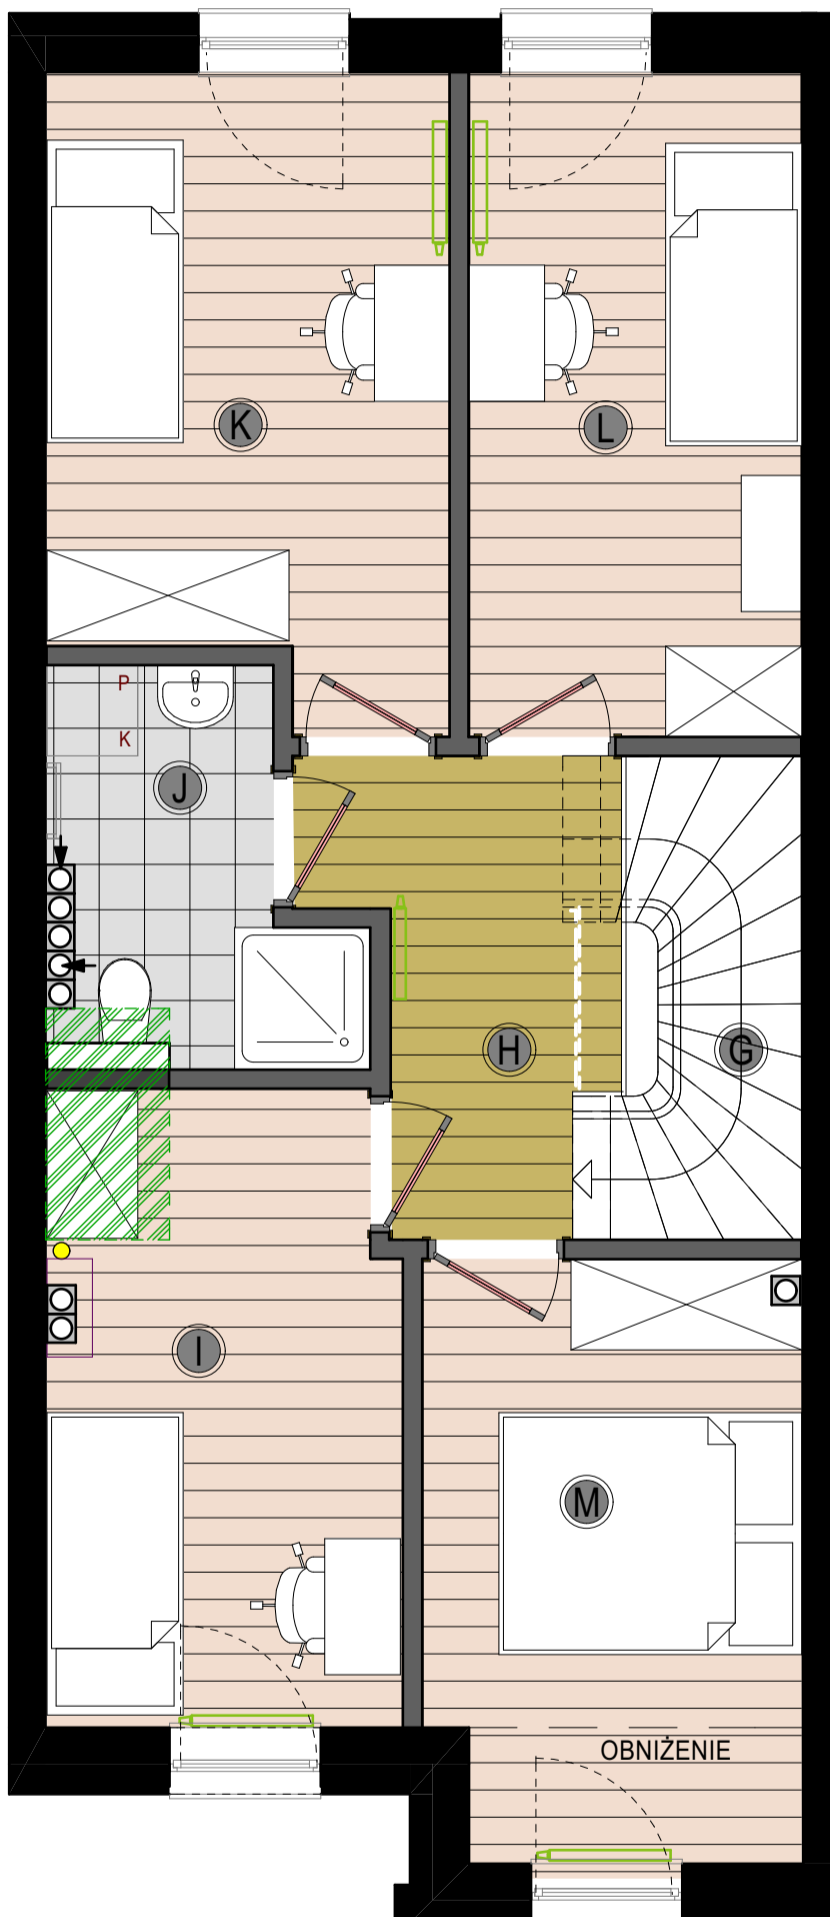

JAKŚ
BUD

OSIEDLE
NATURA
BIEDRUSKO

ZESPÓŁ ZABUDOWY
SZEREGOWEJ

SEGMENT:

Z4 m1

RZUT

OPCJA
4 POKOJE

PIĘTRO

G. KLATKA SCHODOWA	1,96 m²
H. KORYTARZ	5,24m²
I. POKÓJ	9,60 m²
J. ŁAZIENKA	4,31 m²
K. POKÓJ	10,74 m²
L. POKÓJ	9,67 m²
M. SYPIALNIA	9,70 m²

POW. UŻYTKOWA PIĘTRA: **51,22 m²**
dla wrysowanej aranżacji

MOŻLIWOŚĆ WYKONANIA ARANŻACJI
ZA DOPŁATĄ- SZCZEGÓŁY W BIURZE SPRZEDAŻY

Wykonanie dodatkowej łazienki będzie generowało wykonanie instalacji pod stropem pomiędzy parterem a piętrem

możliwy obszar do rozprowadzenia instalacji pod stropem nad parterem dla tej aranżacji