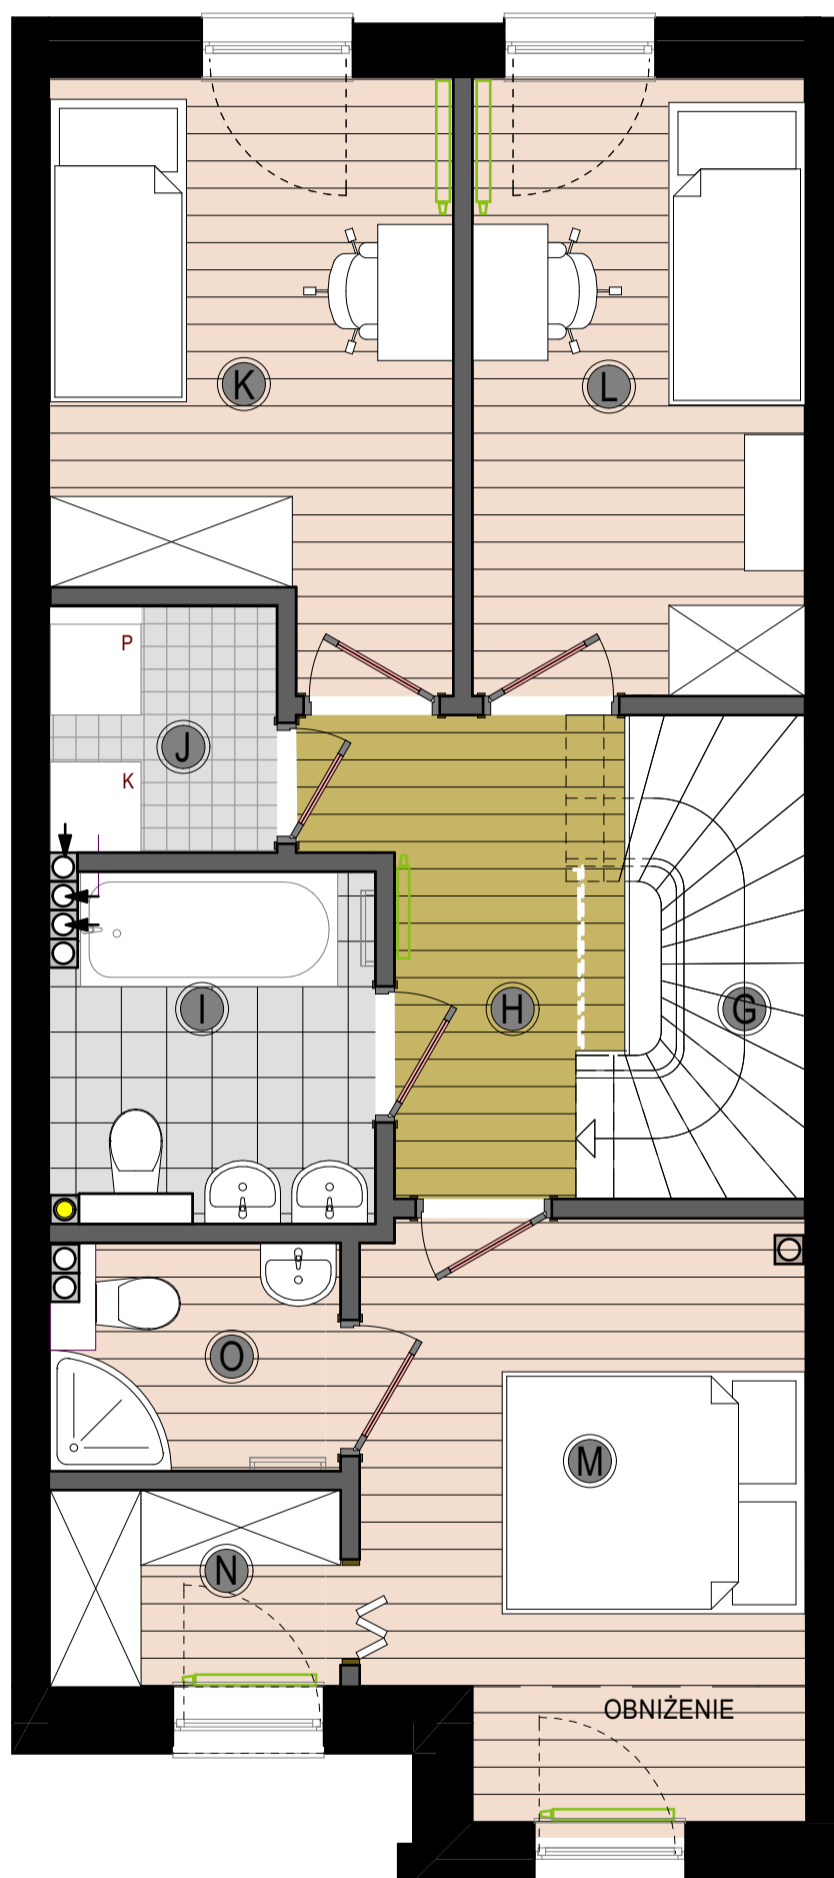

JAKŚ
BUD

OSIEDLE
NATURA
BIEDRUSKO

ZESPÓŁ ZABUDOWY
SZEREGOWEJ

SEGMENT:

Z5 m1

RZUT

OPCJA

DODATKOWA ŁAZIENKA I POM. GOSP.

PIĘTRO

| | |
|---------------------|----------------------|
| G. KLATKA SCHODOWA | 1,96 m ² |
| H. KORYTARZ | 5,24m ² |
| I. ŁAZIENKA | 4,53 m ² |
| J. POM. GOSPODARCZE | 2,45 m ² |
| K. POKÓJ | 9,76 m ² |
| L. POKÓJ | 9,01 m ² |
| M. SYPIALNIA | 11,08 m ² |
| N. POM. GOSP. | 2,50 m ² |
| O. ŁAZIENKA | 2,83 m ² |

POW. UŻYTKOWA PIĘTRA: **49,36 m²**
dla rysowanej aranżacji

MOŻLIWOŚĆ WYKONANIA ARANŻACJI
ZA DOPŁATĄ- SZCZEGÓŁY W BIURZE SPRZEDAŻY

Karta informacyjna. Rzut poglądowy możliwości zagospodarowania domu, nie stanowi oferty handlowej w rozumieniu Kodeksu Cywilnego. Szczegółowe informacje w biurze sprzedaży.

0 1m 2 3

ścianki demontowalne

LOKALIZACJA LOKALU

ul. Kasztanowa

0 10m 20