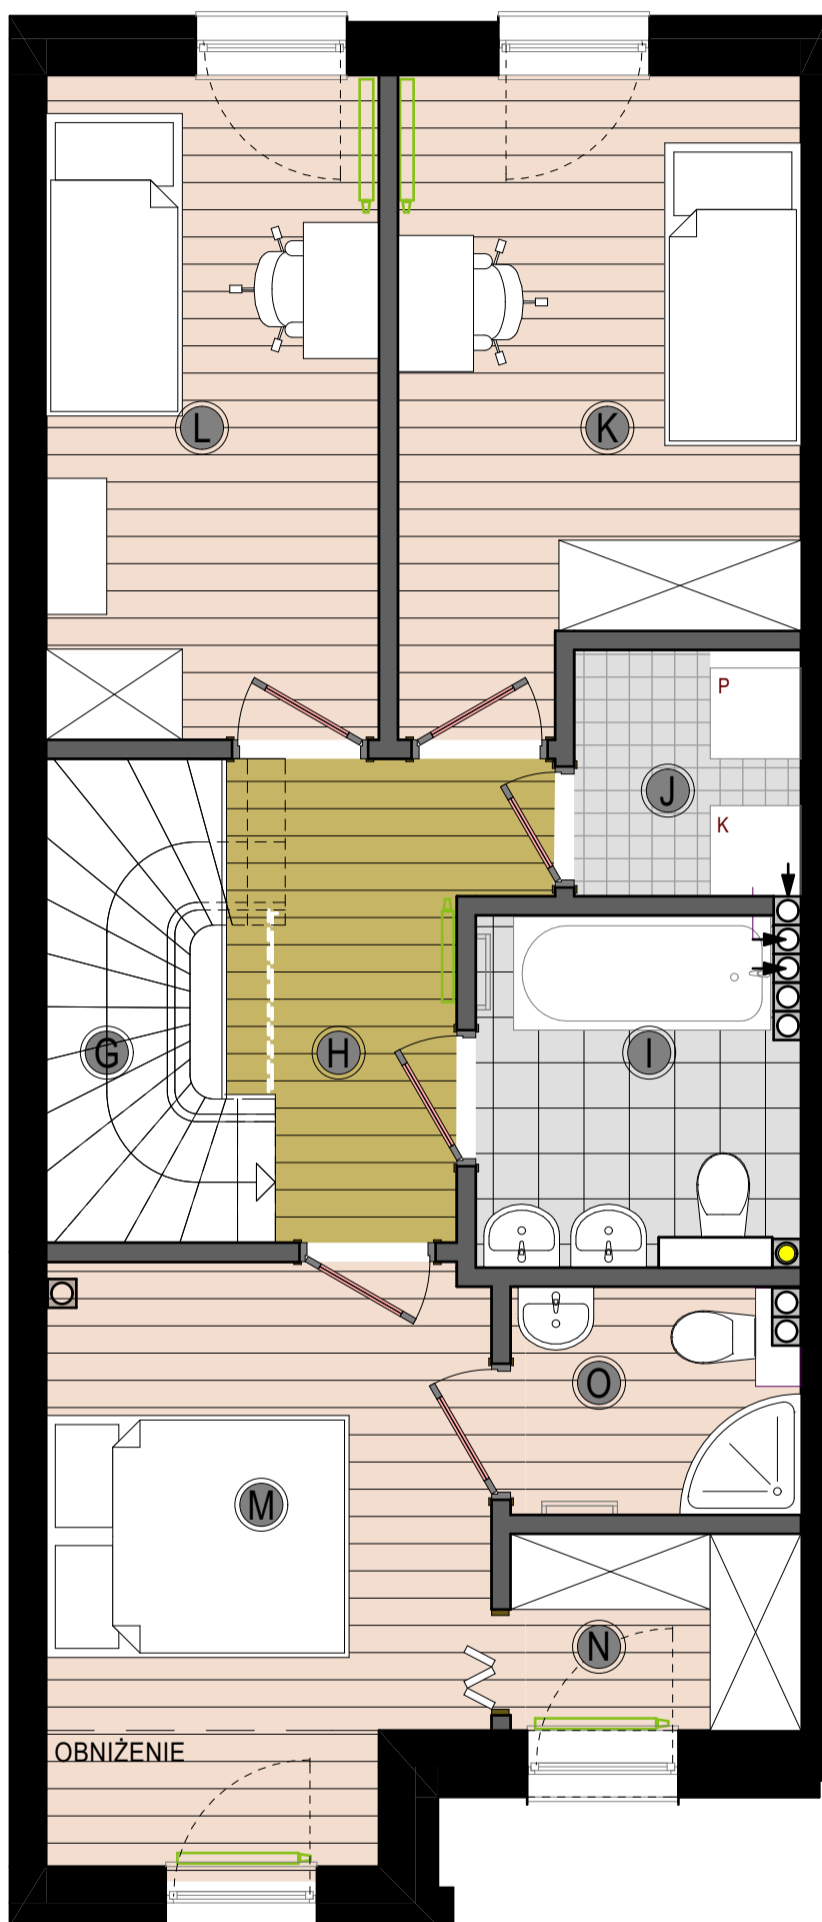

JAKŚ
BUD

OSIEDLE
NATURA
BIEDRUSKO

0 1m 2 3

ścianki demontowalne

Karta informacyjna. Rzut poglądowy możliwości zagospodarowania domu, nie stanowi oferty handlowej w rozumieniu Kodeksu Cywilnego. Szczegółowe informacje w biurze sprzedaży.

ZESPÓŁ ZABUDOWY
SZEREGOWEJ

SEGMENT:

Z5 m²

RZUT

OPCJA

DODATKOWA ŁAZIENKA I POM. GOSP.

PIĘTRO

G. KLATKA SCHODOWA	1,96 m ²
H. KORYTARZ	5,24m ²
I. ŁAZIENKA	4,53 m ²
J. POM. GOSPODARCZE	2,45 m ²
K. POKÓJ	10,56 m ²
L. POKÓJ	9,67 m ²
M. SYPIALNIA	11,08 m ²
N. POM. GOSP.	2,50 m ²
O. ŁAZIENKA	2,83 m ²

POW. UŻYTKOWA PIĘTRA:
dla wysowanej aranżacji **50,82 m²**

MOŻLIWOŚĆ WYKONANIA ARANŻACJI
ZA DOPŁATĄ- SZCZEGÓŁY W BIURZE SPRZEDAŻY

LOKALIZACJA LOKALU

ul. Kasztanowa

0 10m 20