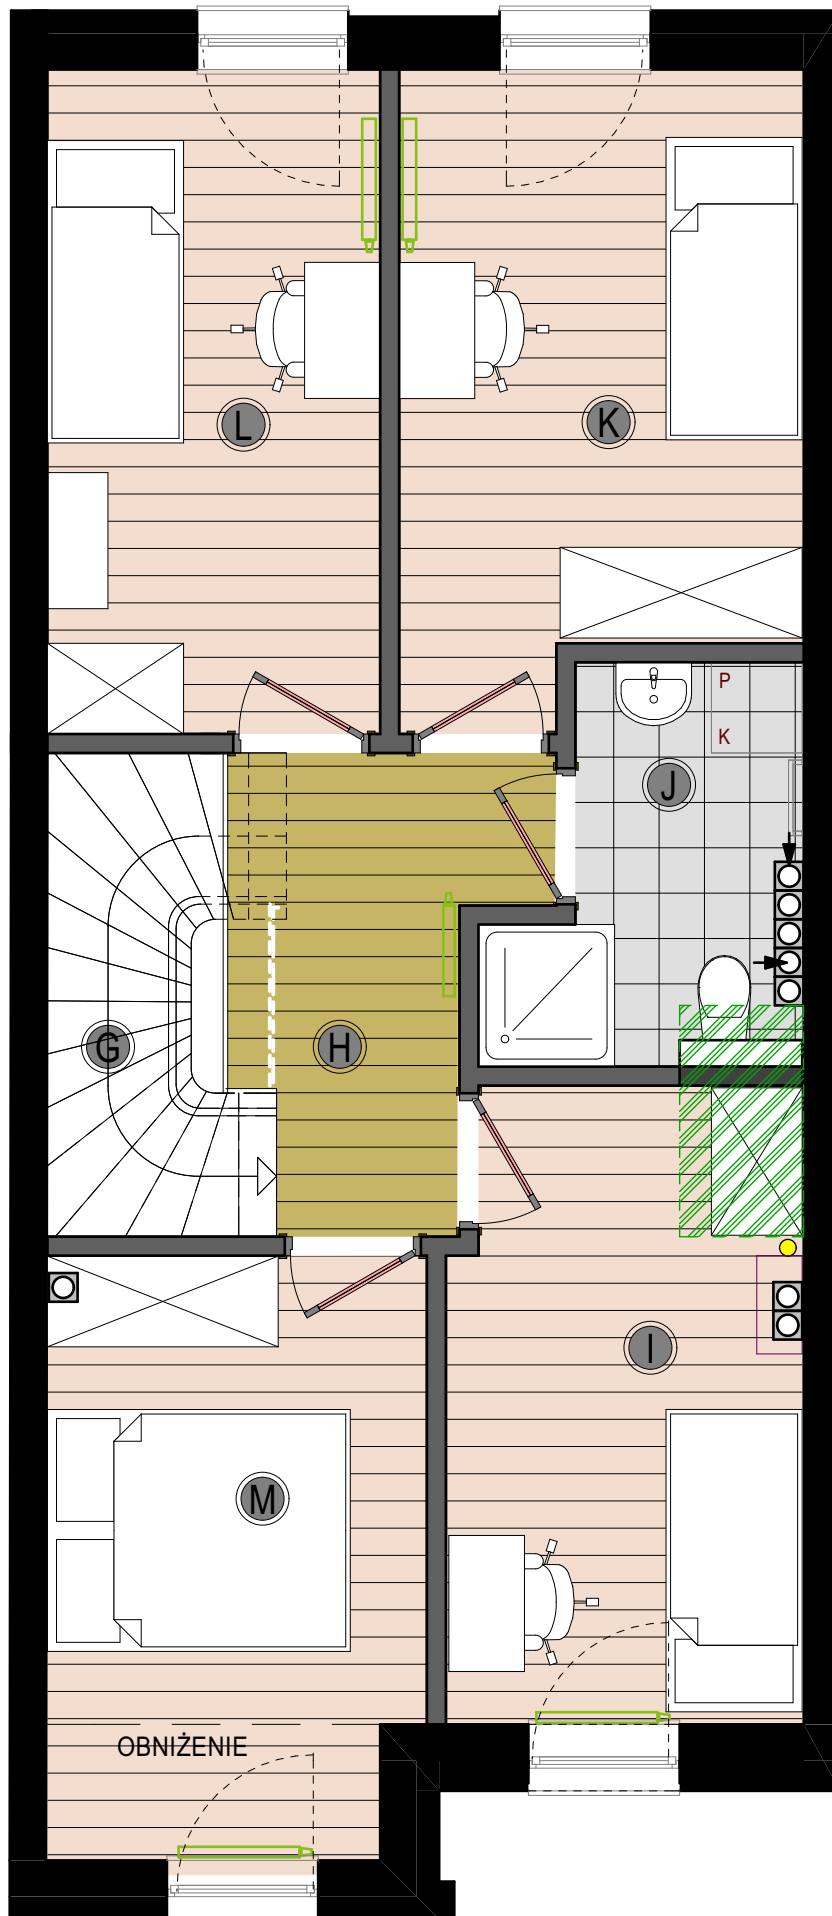

JAKŚ
BUD

OSIEDLE
NATURA
BIEDRUSKO

ZESPÓŁ ZABUDOWY
SZEREGOWEJ

SEGMENT:

Z5 m²

RZUT

OPCJA
4 POKOJE

PIĘTRO

G. KLATKA SCHODOWA	1,96 m ²
H. KORYTARZ	5,24m ²
I. POKÓJ	9,60 m ²
J. ŁAZIENKA	4,31 m ²
K. POKÓJ	10,74 m ²
L. POKÓJ	9,67 m ²
M. SYPIALNIA	9,70 m ²

POW. UŻYTKOWA PIĘTRA:
dla wrysowanej aranżacji **51,22 m²**

MOŻLIWOŚĆ WYKONANIA ARANŻACJI
ZA DOPLATĄ- SZCZEGÓŁY W BIURZE SPRZEDAŻY

Wykonanie dodatkowej łazienki będzie generowało wykonanie instalacji pod stropem pomiędzy parterem a pięciem

 możliwy obszar do rozprowadzenia instalacji pod stropem nad parterem dla tej aranżacji