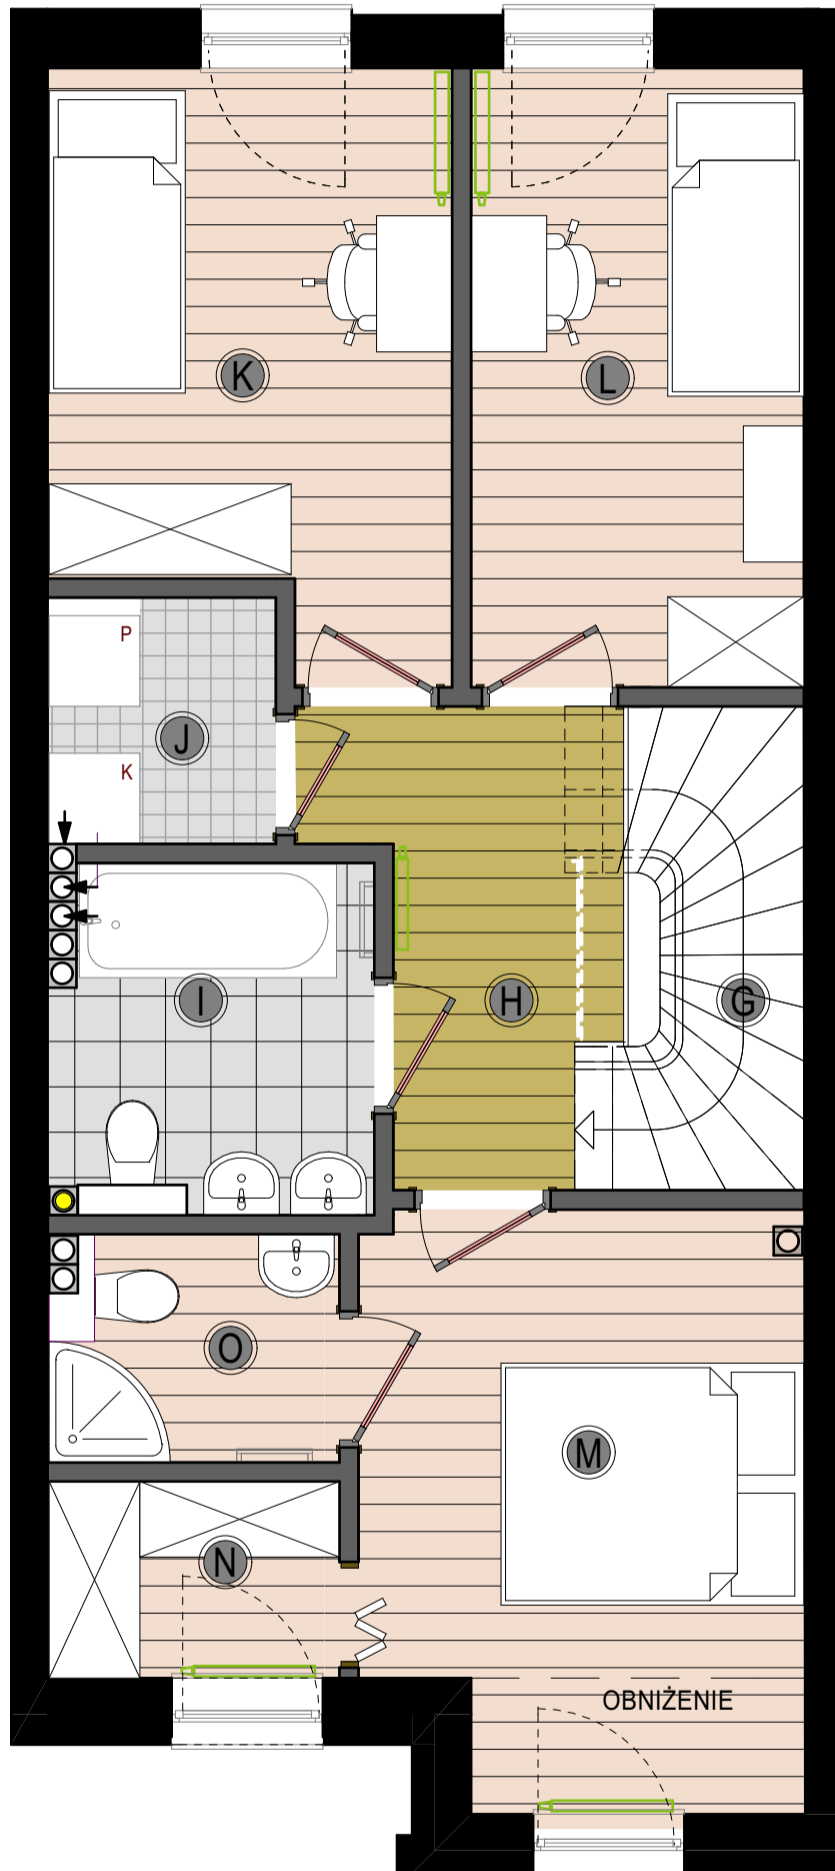

JAKŚ
BUD

OSIEDLE
NATURA
BIEDRUSKO

ZESPÓŁ ZABUDOWY
SZEREGOWEJ

SEGMENT:

Z6 m1

RZUT

OPCJA

DODATKOWA ŁAZIENKA I POM. GOSP.

PIĘTRO

G. KLATKA SCHODOWA	1,96 m ²
H. KORYTARZ	5,24m ²
I. ŁAZIENKA	4,53 m ²
J. POM. GOSPODARCZE	2,45 m ²
K. POKÓJ	9,76 m ²
L. POKÓJ	9,01 m ²
M. SYPIALNIA	11,08 m ²
N. POM. GOSP.	2,50 m ²
O. ŁAZIENKA	2,83 m ²

POW. UŻYTKOWA PIĘTRA:
dla wrysowanej aranżacji **49,36 m²**

MOŻLIWOŚĆ WYKONANIA ARANŻACJI
ZA DOPŁATĄ- SZCZEGÓŁY W BIURZE SPRZEDAŻY

LOKALIZACJA LOKALU

ul. Kasztanowa

ścianki demontowalne

Karta informacyjna. Rzut poglądowy możliwości zagospodarowania domu, nie stanowi oferty handlowej w rozumieniu Kodeksu Cywilnego. Szczegółowe informacje w biurze sprzedaży.